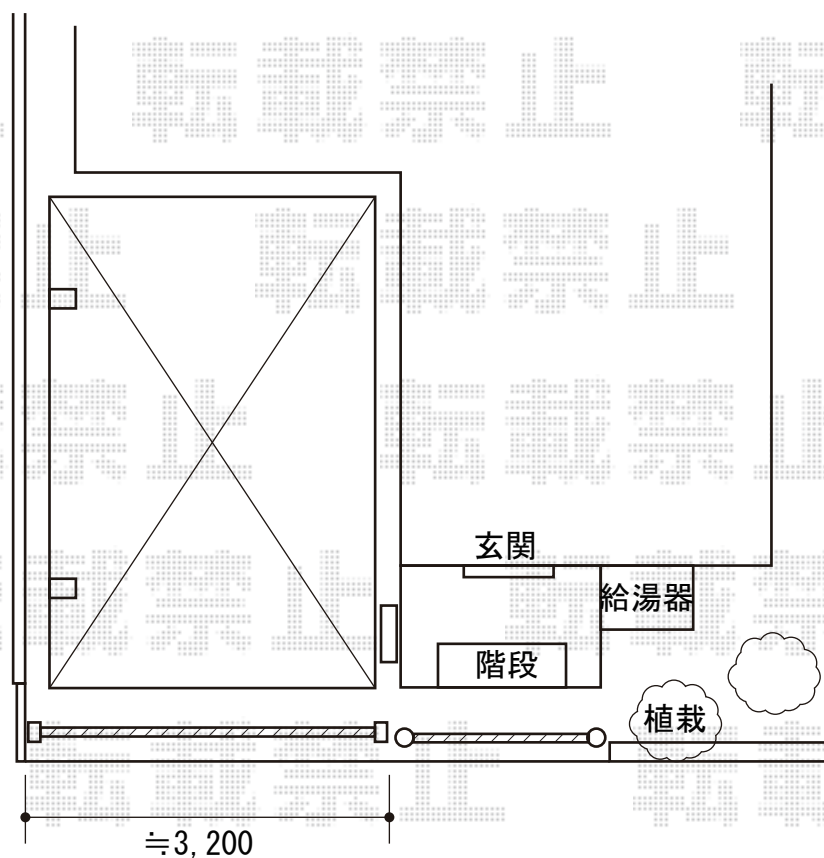

カーゲート 施工概略図

LIXIL (TOEX) アルシャインII M型 Aタイプ ノンレール 片開き 350S

開口幅= 3,292mm

全幅= 3,408mm

たたみ幅= 551mm

高さ= 1,050mm

色： ブロンズ

キャスター数： 2箇所

落棒数： 2本

吊元柱： 外観左

2020-2-693791

担当者

山崎