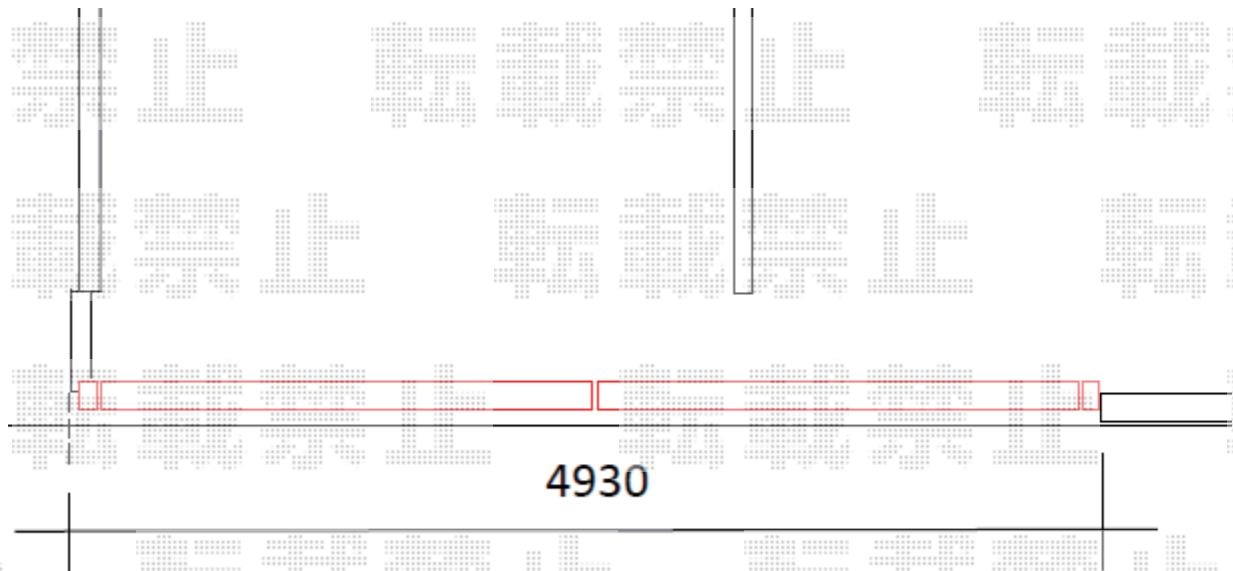

伸縮門扉 施工概略図

Value Select トリップゲートII 2型 スタンダード ノンレール 両開き 54W (27S+27M)
開口幅= 5,329mm
全幅= 5,409mm
たたみ幅= 337mm×2
高さ= 1,210mm
色： ダークブロンズ
キャスター数： 4箇所
落棒数： 2本

2020-2-693816

担当者

山崎