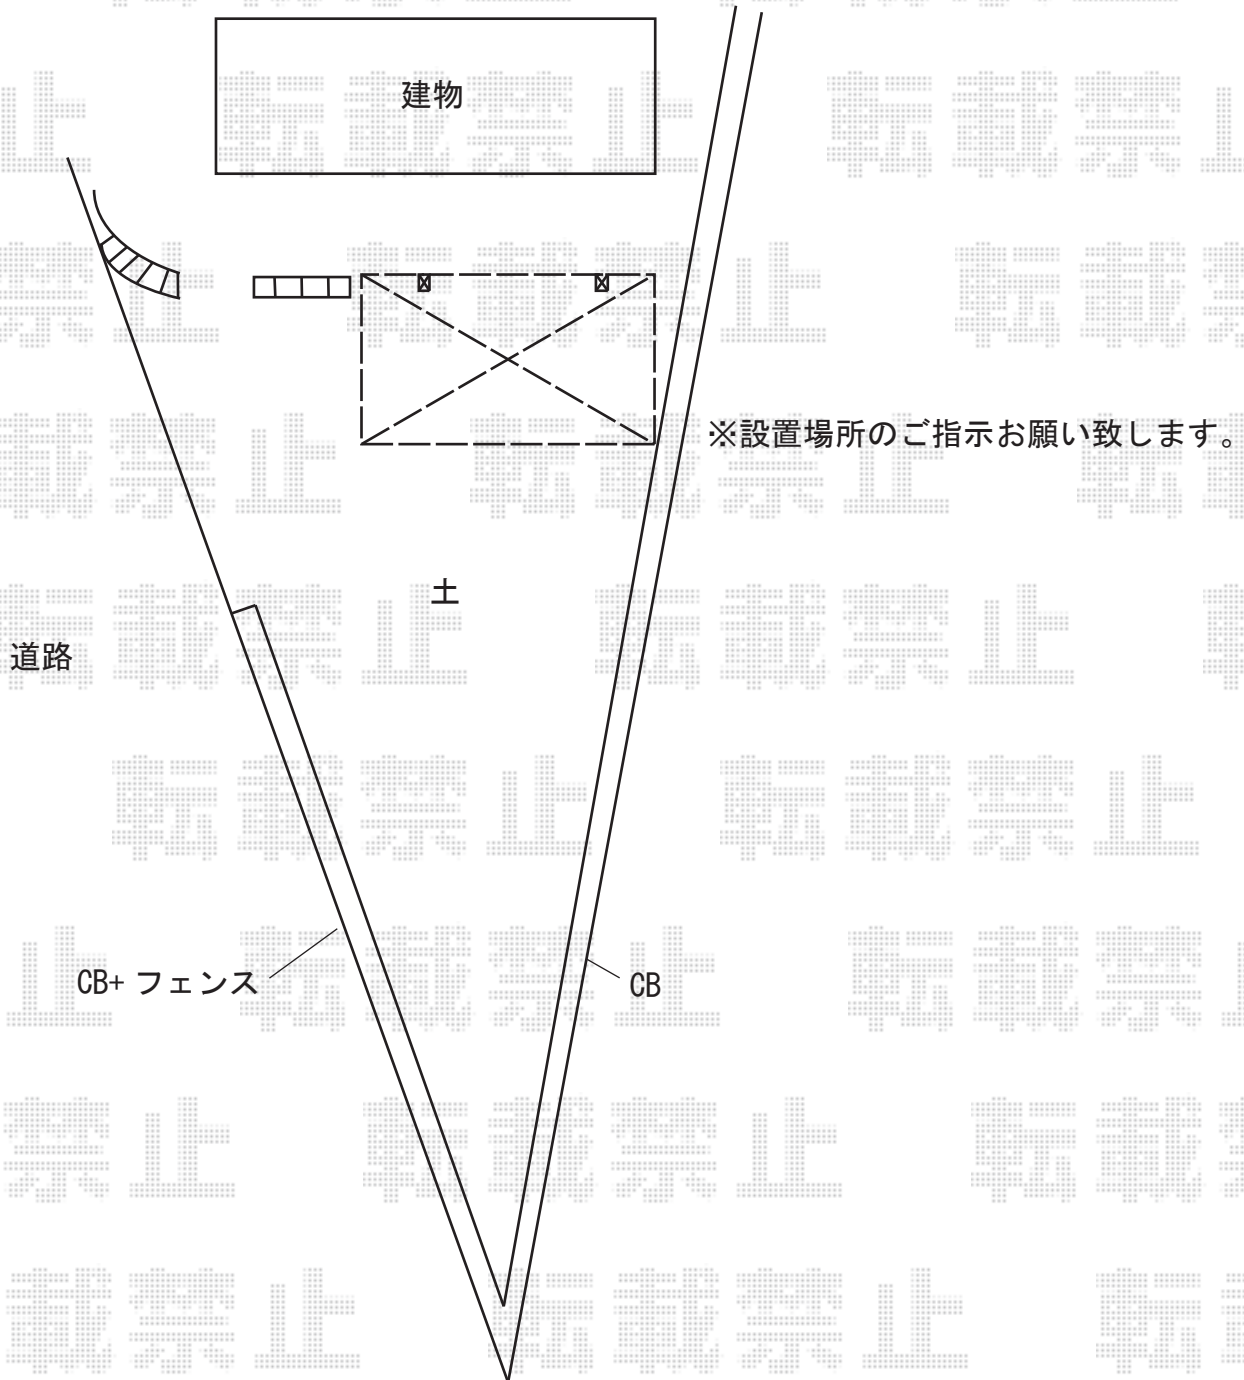

カーポート 施工概略図

Value Select プレシオスポート 積雪~20cm対応

幅= 2,700mm

奥行= 5,052mm

色： チャコールブラック

屋根材： 熱線遮断ポリカーボネート（スカイブルーマット調）

柱仕様： ハイルフ柱仕様（有効高 約2,250mm）

2020-2-693840