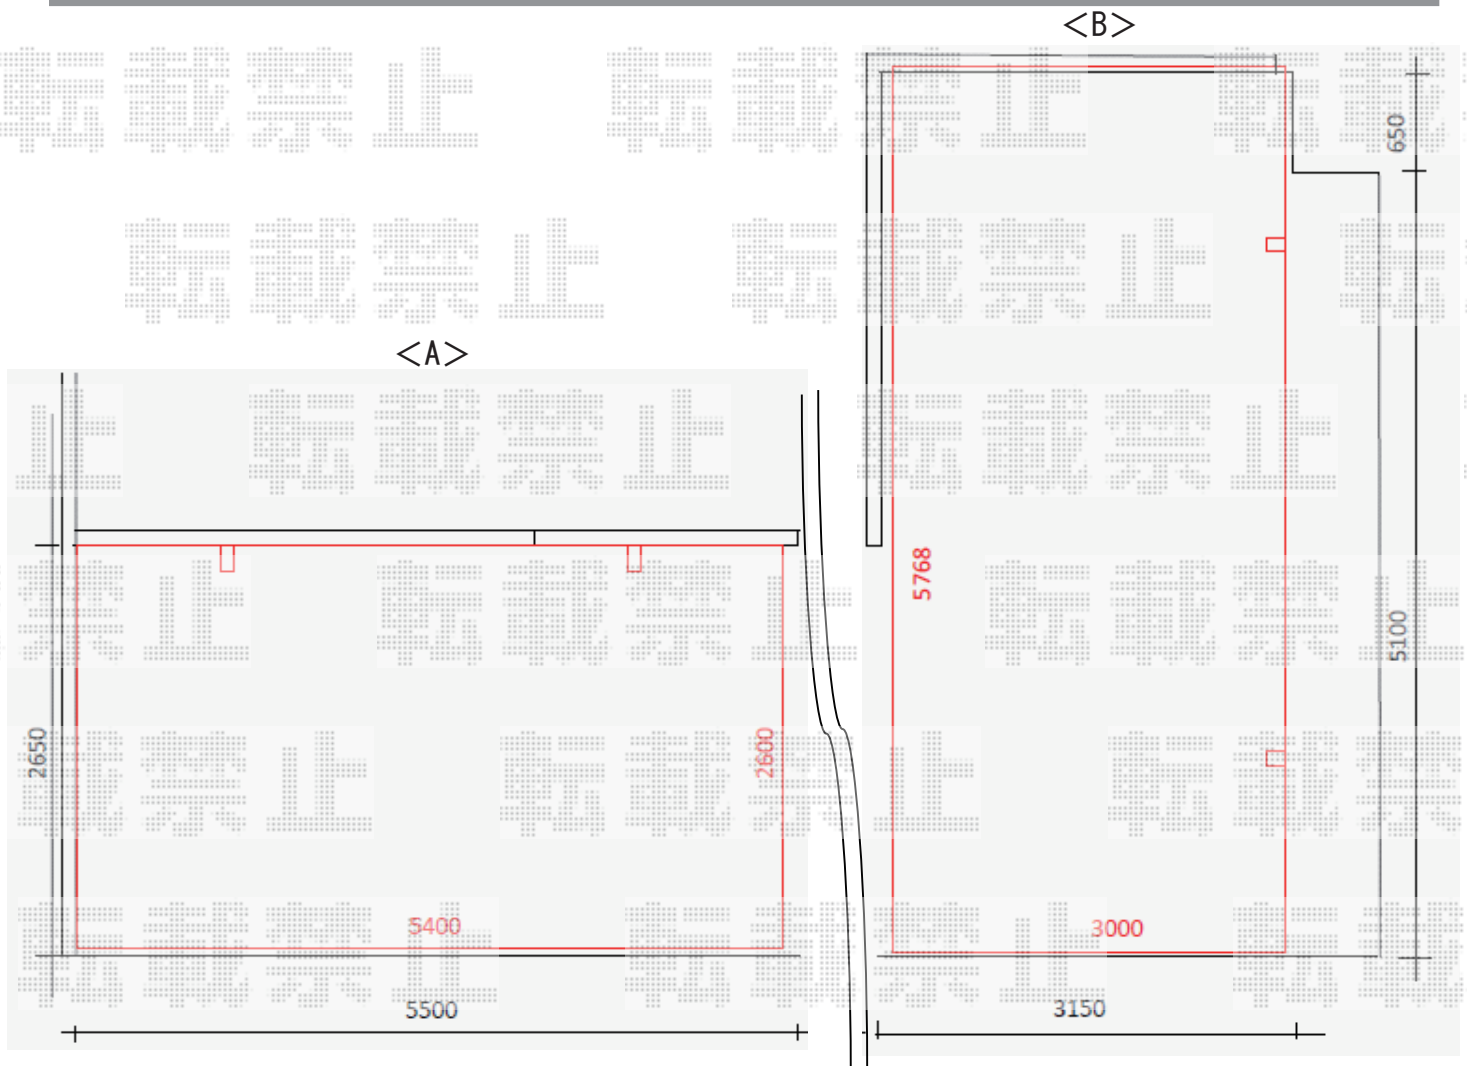

カーポート 施工概略図

YKK AP <A>レイナポートグラン 積雪～20cm対応

幅= 2,700mm

奥行= 5,400mm

色： カームブラック

屋根材： 熱線遮断ポリカーボネート(クリアマット)

柱仕様： ハイルーフ柱仕様 (有効高 約2,350mm)

YKK AP <A>レイナポートグラン 着脱式サポート 標準・ハイルーフ兼用 2本入り×1セット

色： カームブラック

YKK AP <B>レイナポートグラン 積雪～20cm対応

幅= 3,000mm

奥行= 5,768mm

色： カームブラック

屋根材： 熱線遮断ポリカーボネート(クリアマット)

柱仕様： ハイルーフ柱仕様 (有効高 約2,350mm)

YKK AP <B>レイナポートグラン 着脱式サポート 標準・ハイルーフ兼用 2本入り×1セット

色： カームブラック

2020-2-693872

担当者

新西