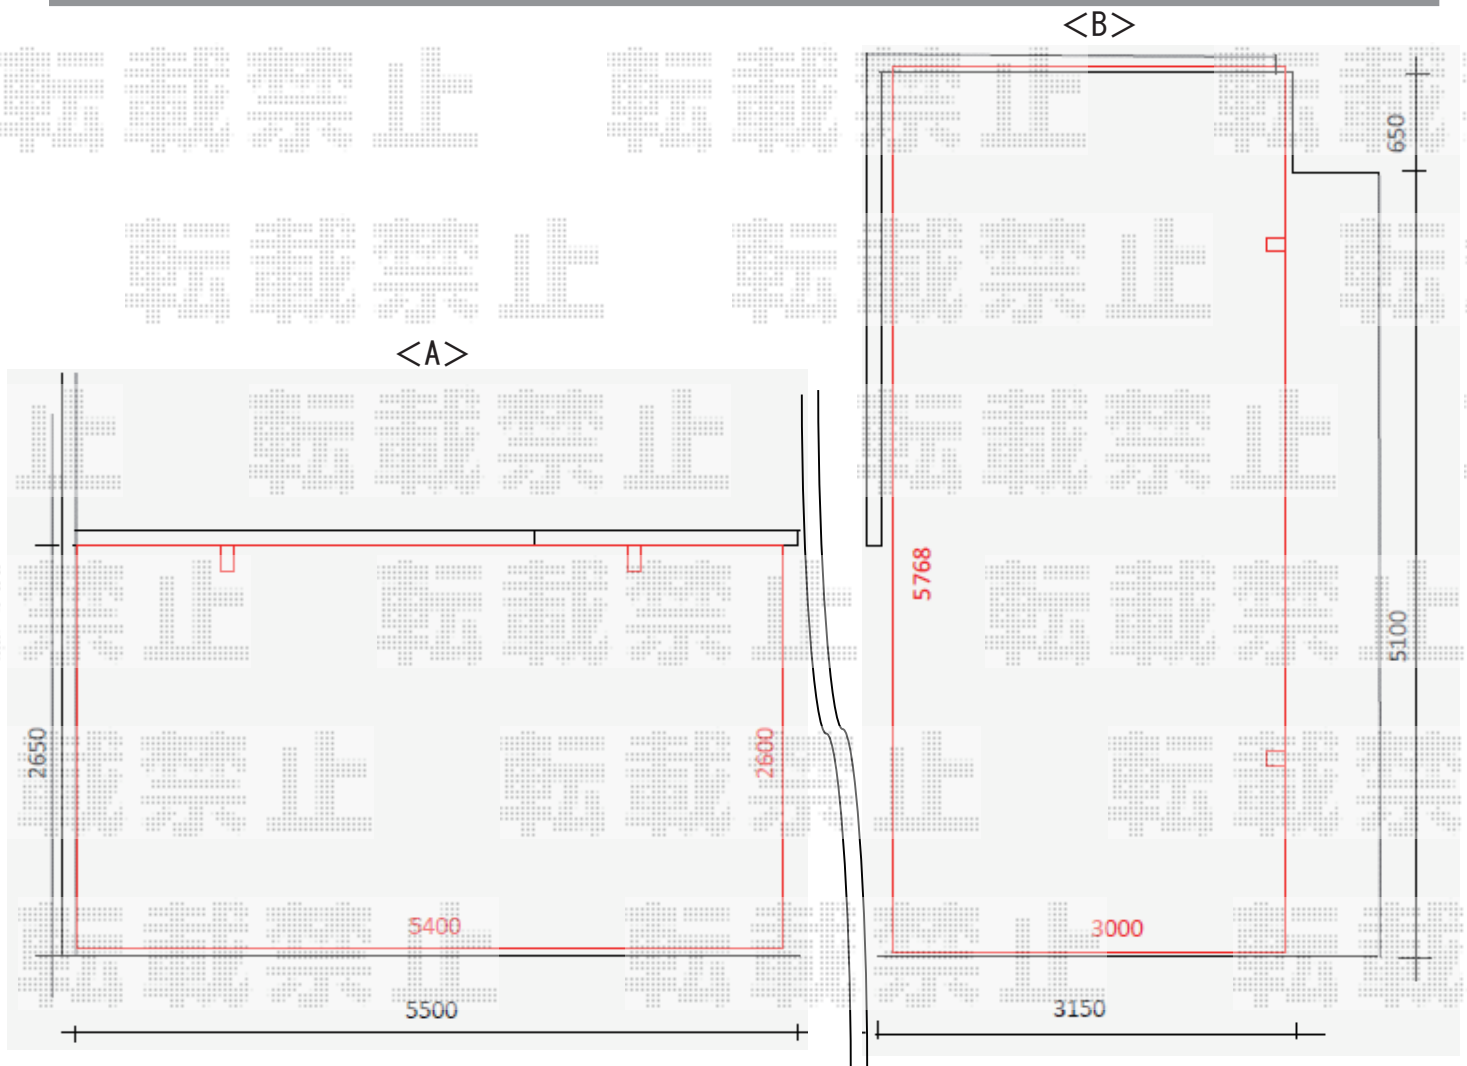

カーポート 施工概略図

YKK AP <A>レイナポートグラン 積雪～20cm対応

幅= 2,700mm

奥行= 5,400mm

色： カームブラック

屋根材： 熱線遮断ポリカーボネート(クリアマット)

柱仕様： ハイルーフ柱仕様 (有効高 約2,350mm)

=====

YKK AP <A>レイナポートグラン 着脱式サポート 標準・ハイルーフ兼用 2本入り×1セット

色： カームブラック

YKK AP <B>レイナポートグラン 積雪～20cm対応

幅= 3,000mm

奥行= 5,768mm

色： カームブラック

屋根材： 熱線遮断ポリカーボネート(クリアマット)

柱仕様： ハイルーフ柱仕様 (有効高 約2,350mm)

=====

YKK AP <B>レイナポートグラン 着脱式サポート 標準・ハイルーフ兼用 2本入り×1セット

色： カームブラック

2020-2-693872

担当者

新西