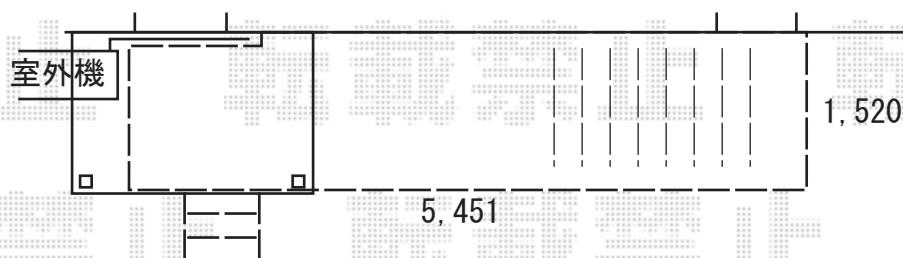

ウッドデッキ 施工概略図

YKK AP リウッドデッキ 200
間口= 3.0間(5,451mm) 出幅= 5尺(1,520mm)
色： ホワイトブラウン
床板： 縦貼り 幕板： 標準幕板
束柱： Tタイプ(400~550mm) (色： プラチナステン)

YKK AP リウッドステップ5型 Sタイプ(2段)×1セット
色： ホワイトブラウン

YKK AP 水平式物干し 木造躯体用 ロングサイズ 2本入り×1セット
物干し本体： 木造躯体用/ロング (2本入り) 【AKM-SL2】 × 1セット
部品箱： 木造躯体用/ロング (2本入り) 【AKM-S-GA2】 × 1セット
色： 【未定】