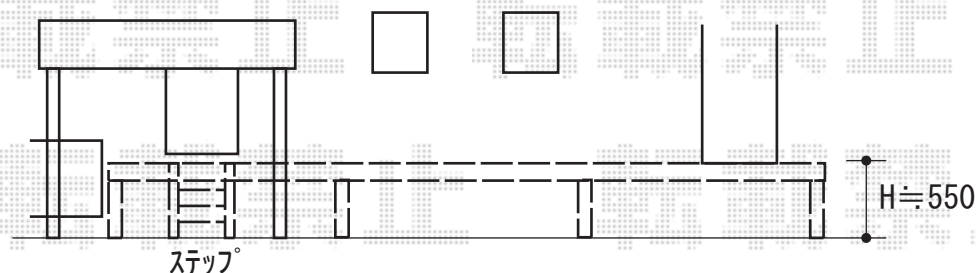

ウッドデッキ 施工概略図

YKK AP リウッドデッキ 200
間口= 3.0間(5,451mm) 出幅= 5尺(1,520mm)
色： ホワイトブラウン
床板： 縦貼り 幕板： 標準幕板
束柱： Tタイプ(400~550mm) (色： プラチナステン)

YKK AP リウッドステップ5型 Sタイプ(2段)×1セット
色： ホワイトブラウン

YKK AP 水平式物干し 木造躯体用 ロングサイズ 2本入り×1セット
物干し本体： 木造躯体用/ロング (2本入り) 【AKM-SL2】 × 1セット
部品箱： 木造躯体用/ロング (2本入り) 【AKM-S-GA2】 × 1セット
色： 【未定】