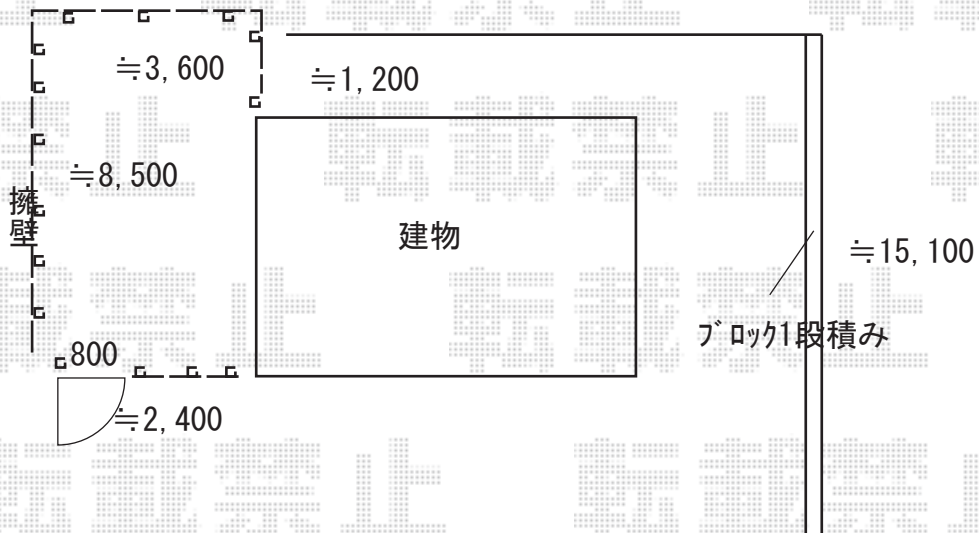

門扉+フェンス 施工概略図

LIXIL (TOEX) ハイグリッド門扉N8型 片開き 柱使用

扉幅 = 800mm

扉高 = 1,000mm

色：ブラック

錠： ※市販南京錠をお求めください。

開き： 外開き

LIXIL ハイグリッドフェンスUF8型 フリーポールタイプ

本体1枚 (W×H) = T-10(1,996mm×920mm) × 10枚

スチール柱： T-10 × 14本

コーナー継手： T-10× 2セット

小口キャップ： × 4セット

色： ブラック

2020-2-694033

担当者

伊野