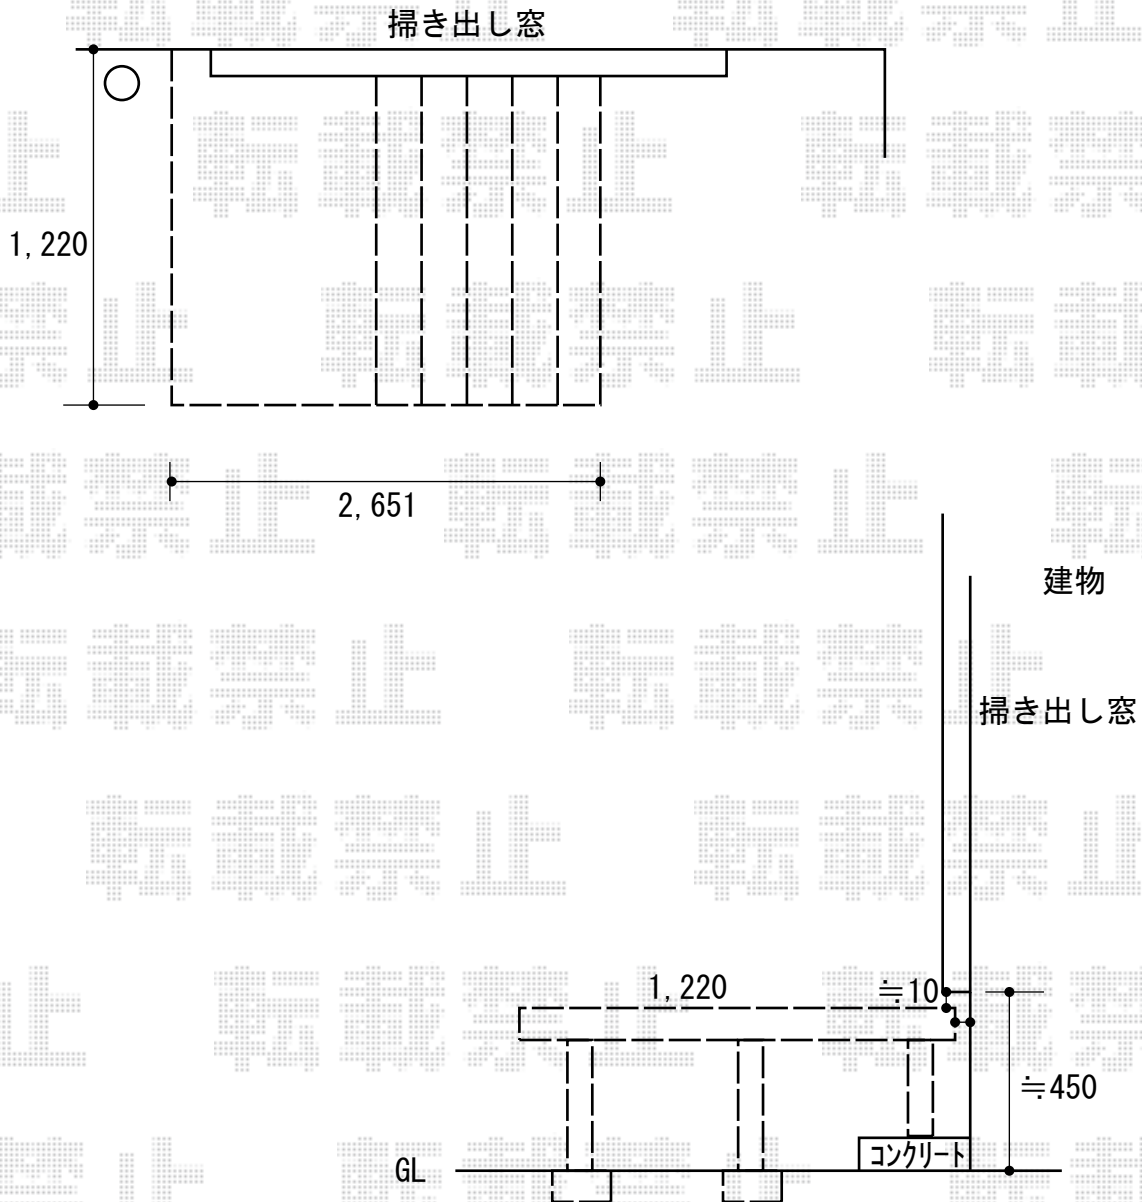

ウッドデッキ 施工概略図

YKK AP リウッドデッキ 200
間口= 1.5間(2,651mm)
出幅= 4尺(1,220mm)
色： レッドブラウン
床板： 縦貼り
幕板： 標準幕板
束柱： Sタイプ(550mm) (色： カームブラック)

2020-2-694052

担当者

政井