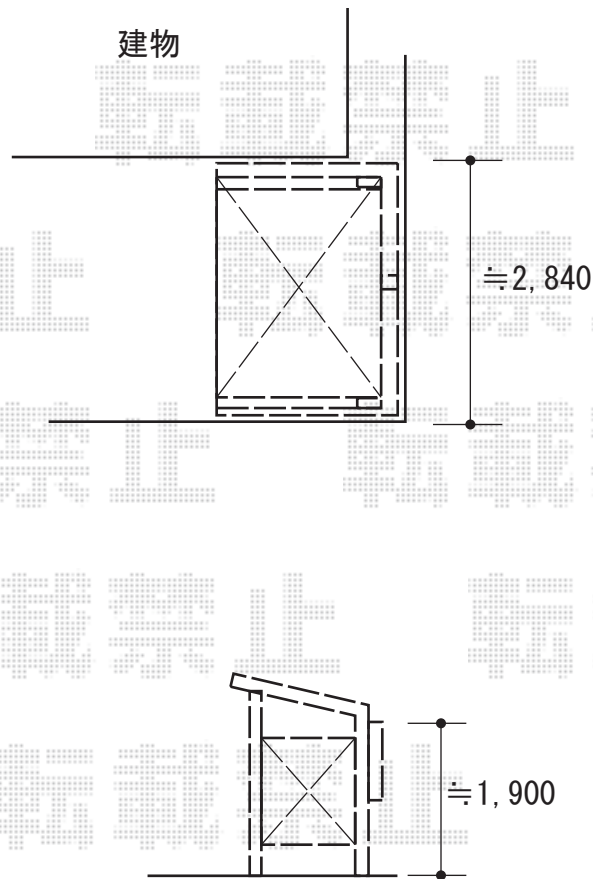

サイクルポート 施工概略図

LIXIL フーゴRパーク (ラウンドスタイル) パネル2面囲い 積雪~20cm対応
幅= 1,801mm
奥行= 2,862mm(4台~6台用)
色: オータムブラウン
屋根材: ポリカーボネート (クリアブラウン)
柱仕様: 標準柱仕様 (有効高 約1,900mm)
囲い高さ: 2面囲い *H=1,600mm
パネル材: ポリカーボネート (クリアブラウン)

2020-2-694077