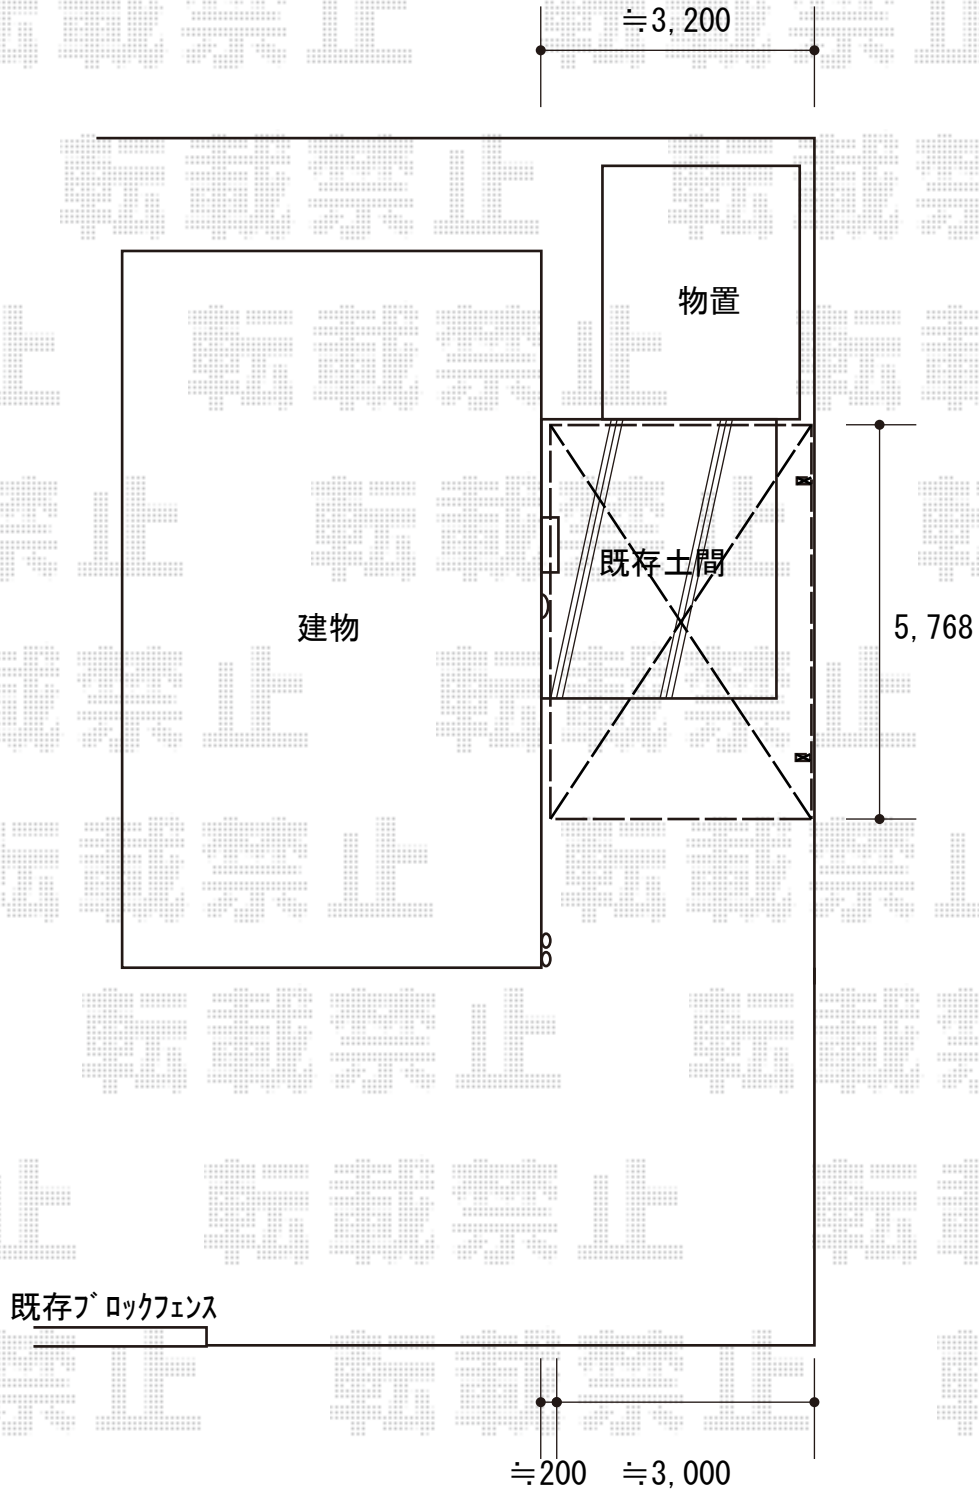

カーポート 施工概略図

YKK AP レイナポートグラン 積雪～20cm対応
幅= 3,000mm
奥行= 5,768mm
色： プラチナステン
屋根材： 熱線遮断ポリカーボネート(クリアマット)
柱仕様： ハイルーフ柱仕様 (有効高 約2,350mm)

2020-2-694098

担当者

新西