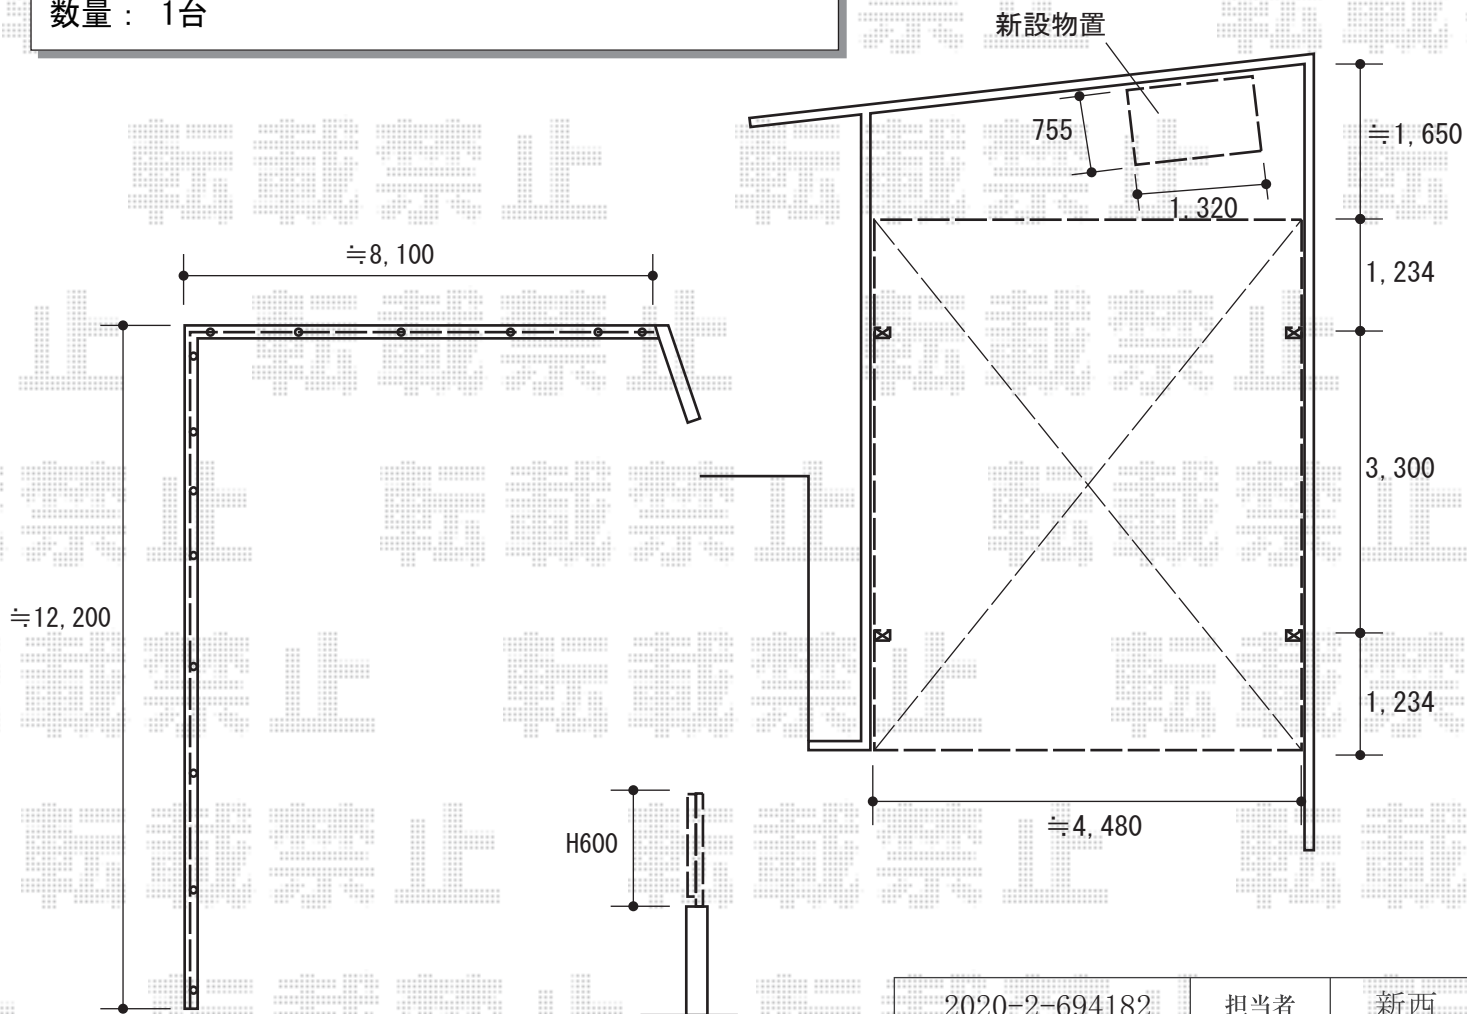

カーポート・フェンス・物置 施工概略図

YKK AP レイナツインポートグラン 積雪～20cm対応
 幅= 4,801mm
 奥行= 5,768mm
 色： ホワイト
 屋根材： 熱線遮断ポリカーボネート(クリアマット)
 柱仕様： ハイルフ柱仕様(有効高 約2,350mm)

積水樹脂 メッシュフェンス G10-R 自由柱施工
 本体1枚 (W×H) = H600 (2,000×550mm) × 12枚
 支柱： H600 × 14本 支柱金具： H600 × 14セット
 パネルコーナー金具： H600 × 1セット
 保護キャップ： × 2セット
 色： ホワイト

イナバ物置 シンプリー 一般型 1320×755×1603
 間口= 1,320mm
 奥行= 755mm
 高さ= 1,603mm
 色： プレミアムグレー
 屋根タイプ： 標準型
 耐荷重タイプ： 一般型
 棚タイプ： 長もの収納タイプ
 数量： 1台

2020-2-694182

担当者

新西