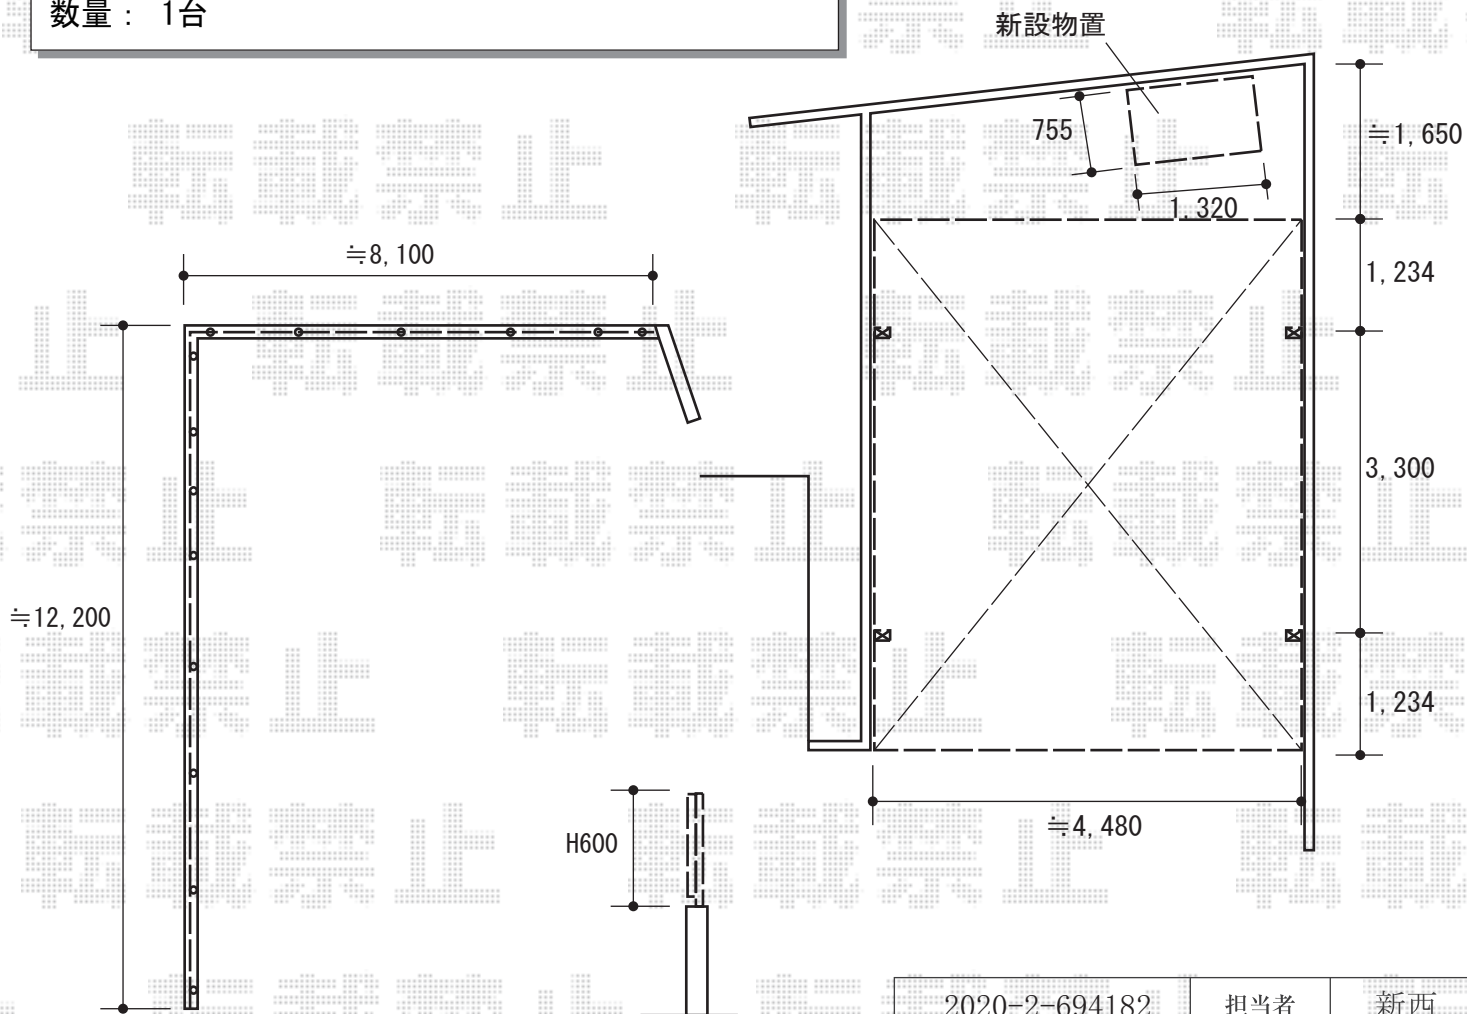

カーポート・フェンス・物置 施工概略図

YKK AP レイナツインポートグラン 積雪～20cm対応  
 幅= 4,801mm  
 奥行= 5,768mm  
 色： ホワイト  
 屋根材： 熱線遮断ポリカーボネート(クリアマット)  
 柱仕様： ハイルフ柱仕様(有効高 約2,350mm)

積水樹脂 メッシュフェンス G10-R 自由柱施工  
 本体1枚 (W×H) = H600 (2,000×550mm) × 12枚  
 支柱： H600 × 14本 支柱金具： H600 × 14セット  
 パネルコーナー金具： H600 × 1セット  
 保護キャップ： × 2セット  
 色： ホワイト

イナバ物置 シンプリー 一般型 1320×755×1603  
 間口= 1,320mm  
 奥行= 755mm  
 高さ= 1,603mm  
 色： プレミアムグレー  
 屋根タイプ： 標準型  
 耐荷重タイプ： 一般型  
 棚タイプ： 長もの収納タイプ  
 数量： 1台

2020-2-694182

担当者

新西