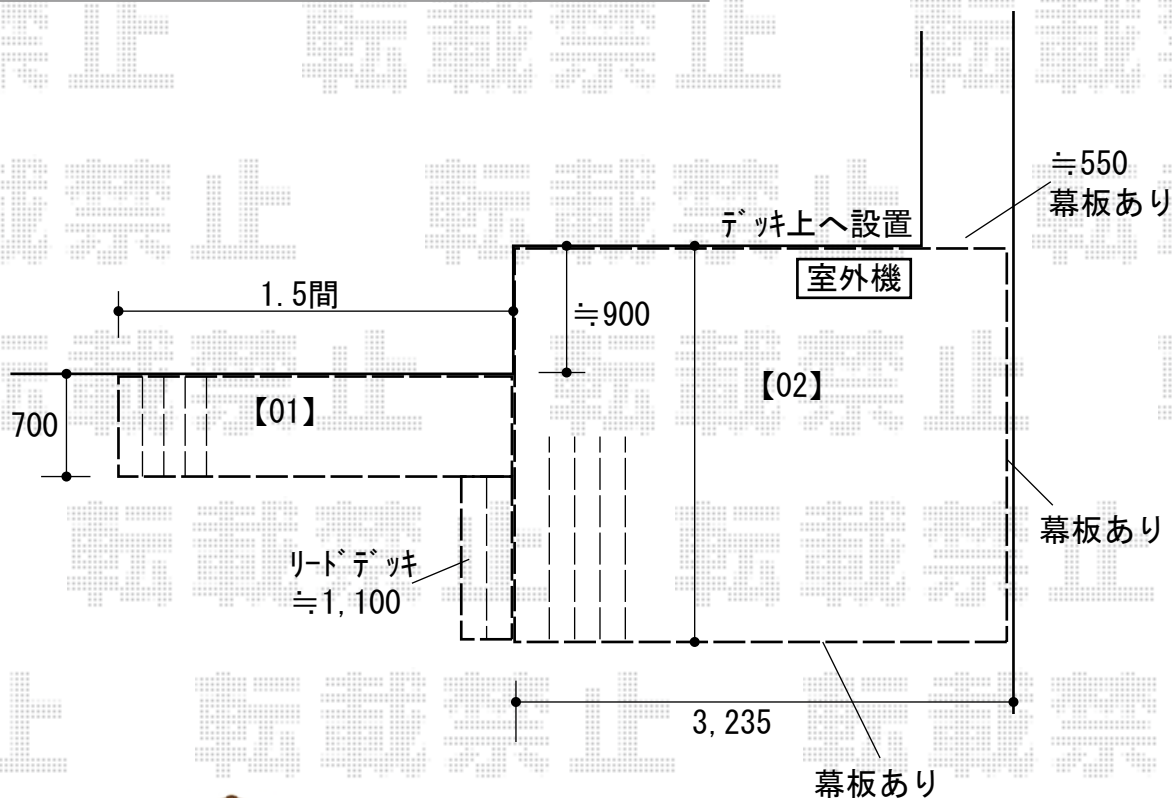

ウッドデッキ 施工概略図

LIXIL (TOEX) 【01】 樹ら楽ステージ  
 間口= 1.5間 (2,716mm)  
 出幅= 3尺 (911mm)  
 色 : クリエラスクA  
 床板 : 縦貼り  
 幕板 : 幕板B (薄)  
 束柱 : 束柱Aセット (550mm) (色 : 【未定】)

LIXIL (TOEX) 【02】 樹ら楽ステージ  
 間口= 約3,240mm  
 出幅= 9尺 (2,711mm)  
 色 : クリエラスクA  
 床板 : 縦貼り  
 幕板 : 幕板B (薄)  
 束柱 : 束柱Aセット (550mm) (色 : 【未定】)  
 オプション : リードデッキ (1段) \*外観左 幅1,100mm

2020-2-694184

担当者

木附