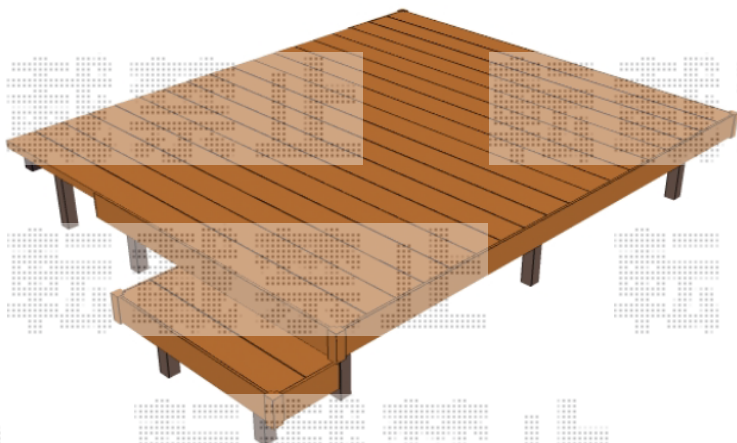

ウッドデッキ 施工概略図

LIXIL (TOEX) 【01】 樹ら楽ステージ  
 間口= 1.5間 (2,716mm)  
 出幅= 3尺 (911mm)  
 色 : クリエラスクA  
 床板 : 縦貼り  
 幕板 : 幕板B (薄)  
 束柱 : 束柱Aセット (550mm) (色 : 【未定】)

LIXIL (TOEX) 【02】 樹ら楽ステージ  
 間口= 約3,240mm  
 出幅= 9尺 (2,711mm)  
 色 : クリエラスクA  
 床板 : 縦貼り  
 幕板 : 幕板B (薄)  
 束柱 : 束柱Aセット (550mm) (色 : 【未定】)  
 オプション : リードデッキ (1段) \*外観左 幅1,100mm