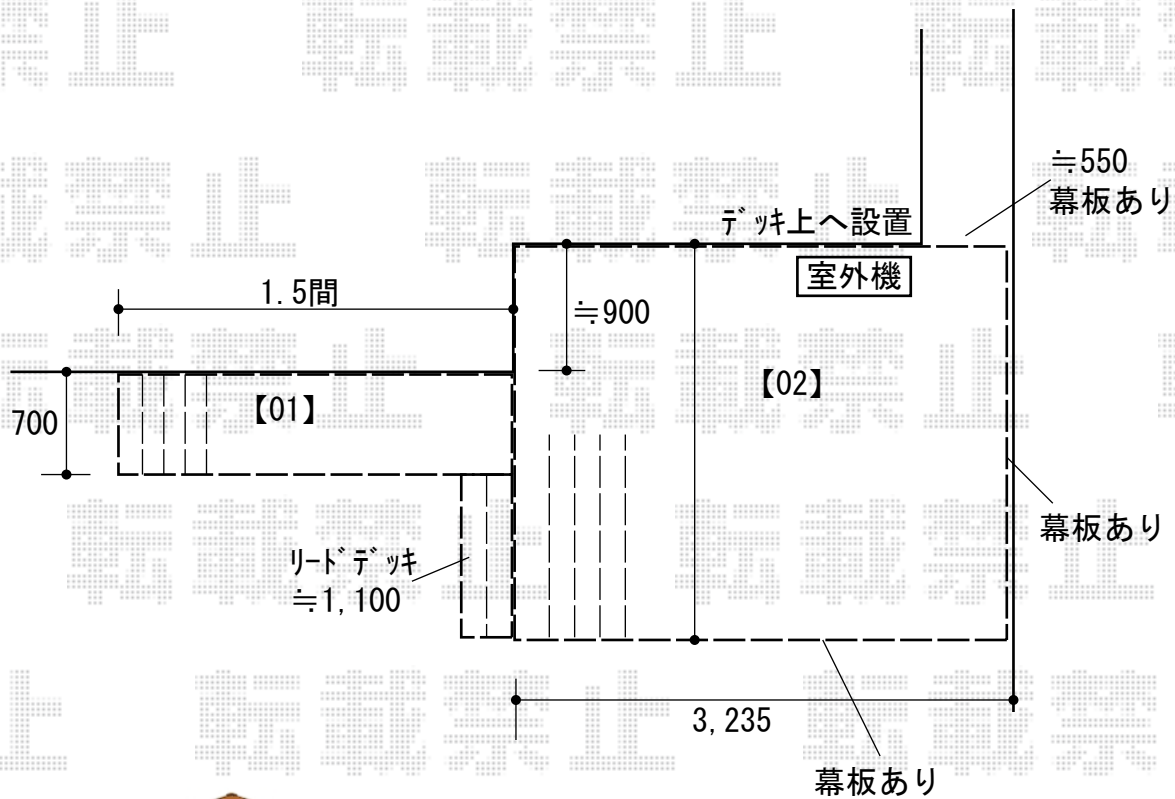

ウッドデッキ 施工概略図

LIXIL (TOEX) 【01】 樹ら楽ステージ  
 間口= 1.5間 (2,716mm)  
 出幅= 3尺 (911mm)  
 色 : クリエラスクA  
 床板 : 縦貼り  
 幕板 : 幕板B (薄)  
 束柱 : 束柱Aセット (550mm) (色 : 【未定】)

LIXIL (TOEX) 【02】 樹ら楽ステージ  
 間口= 約3,240mm  
 出幅= 9尺 (2,711mm)  
 色 : クリエラスクA  
 床板 : 縦貼り  
 幕板 : 幕板B (薄)  
 束柱 : 束柱Aセット (550mm) (色 : 【未定】)  
 オプション : リードデッキ (1段) \*外観左 幅1,100mm

2020-2-694184

担当者

木附