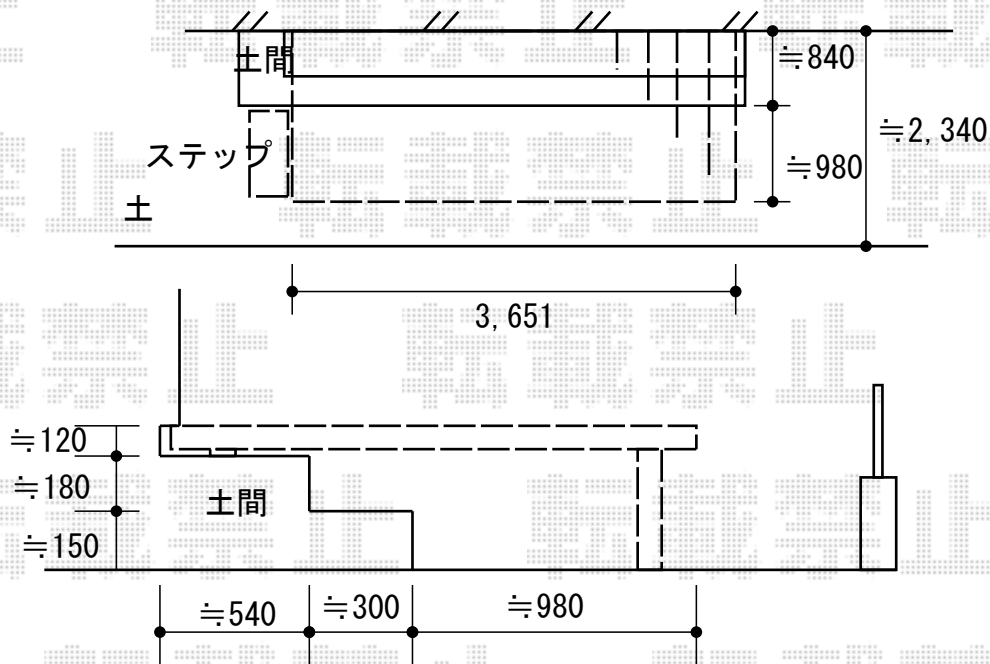

ウッドデッキ 施工概略図

YKK AP リウッドデッキ 200
間口= 2.0間(3,651mm)
出幅= 6尺(1,820mm)
色： ナチュラルブラウン
床板： 縦貼り
幕板： 標準幕板
束柱： Tタイプ(400~550mm) (色：プラチナステン)

YKK AP 独立式リウッドステップ2型×1台
色： デッキ材 ナチュラルブラウン / 束柱 プラチナステン

2020-2-694193

担当者

中島