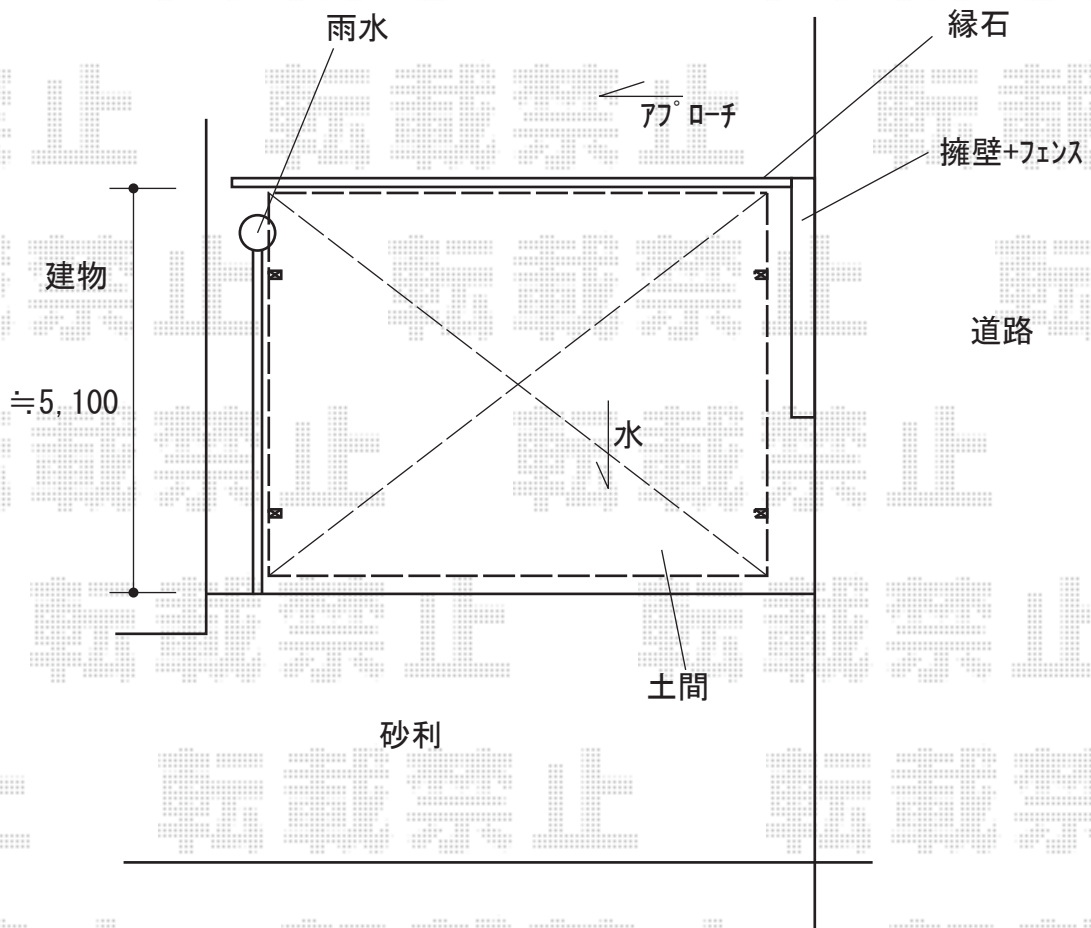

カーポート 施工概略図

YKK AP エフルージュ ツイン 積雪~20cm対応  
幅= 5,398mm  
奥行= 5,052mm  
色: プラチナステン  
屋根材: 熱線遮断ポリカーボネート (クリアマット)  
柱仕様: ハイルフ柱仕様 (有効高 約2,350mm)

2020-2-694251

担当者

伊野