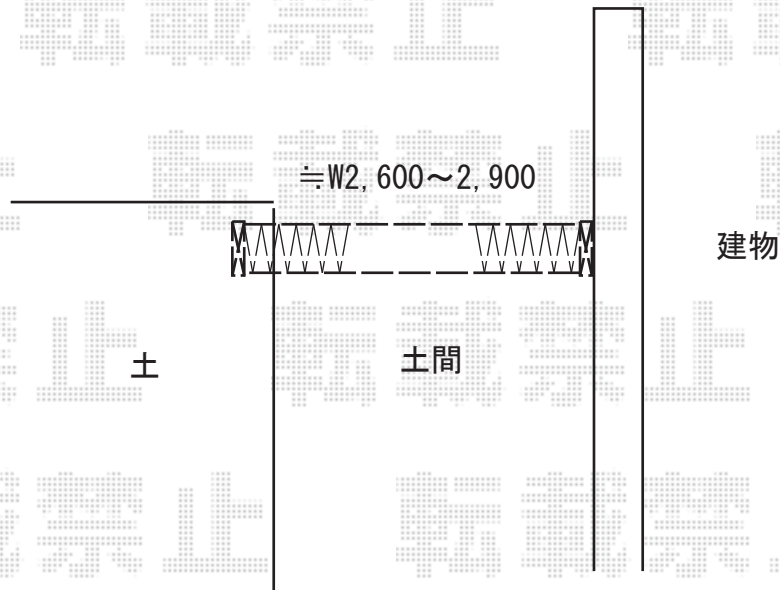

カーゲート 施工概略図

Value Select トリップゲートII 1型 シンプル ノンレール 片開き 30S
開口幅= 2,923mm
全幅= 3,003mm
たたみ幅= 317mm
高さ= 1,210mm
色: ダークブロンズ
キャスター数: 2箇所
落棒数: 2本

2020-2-694260

担当者

関