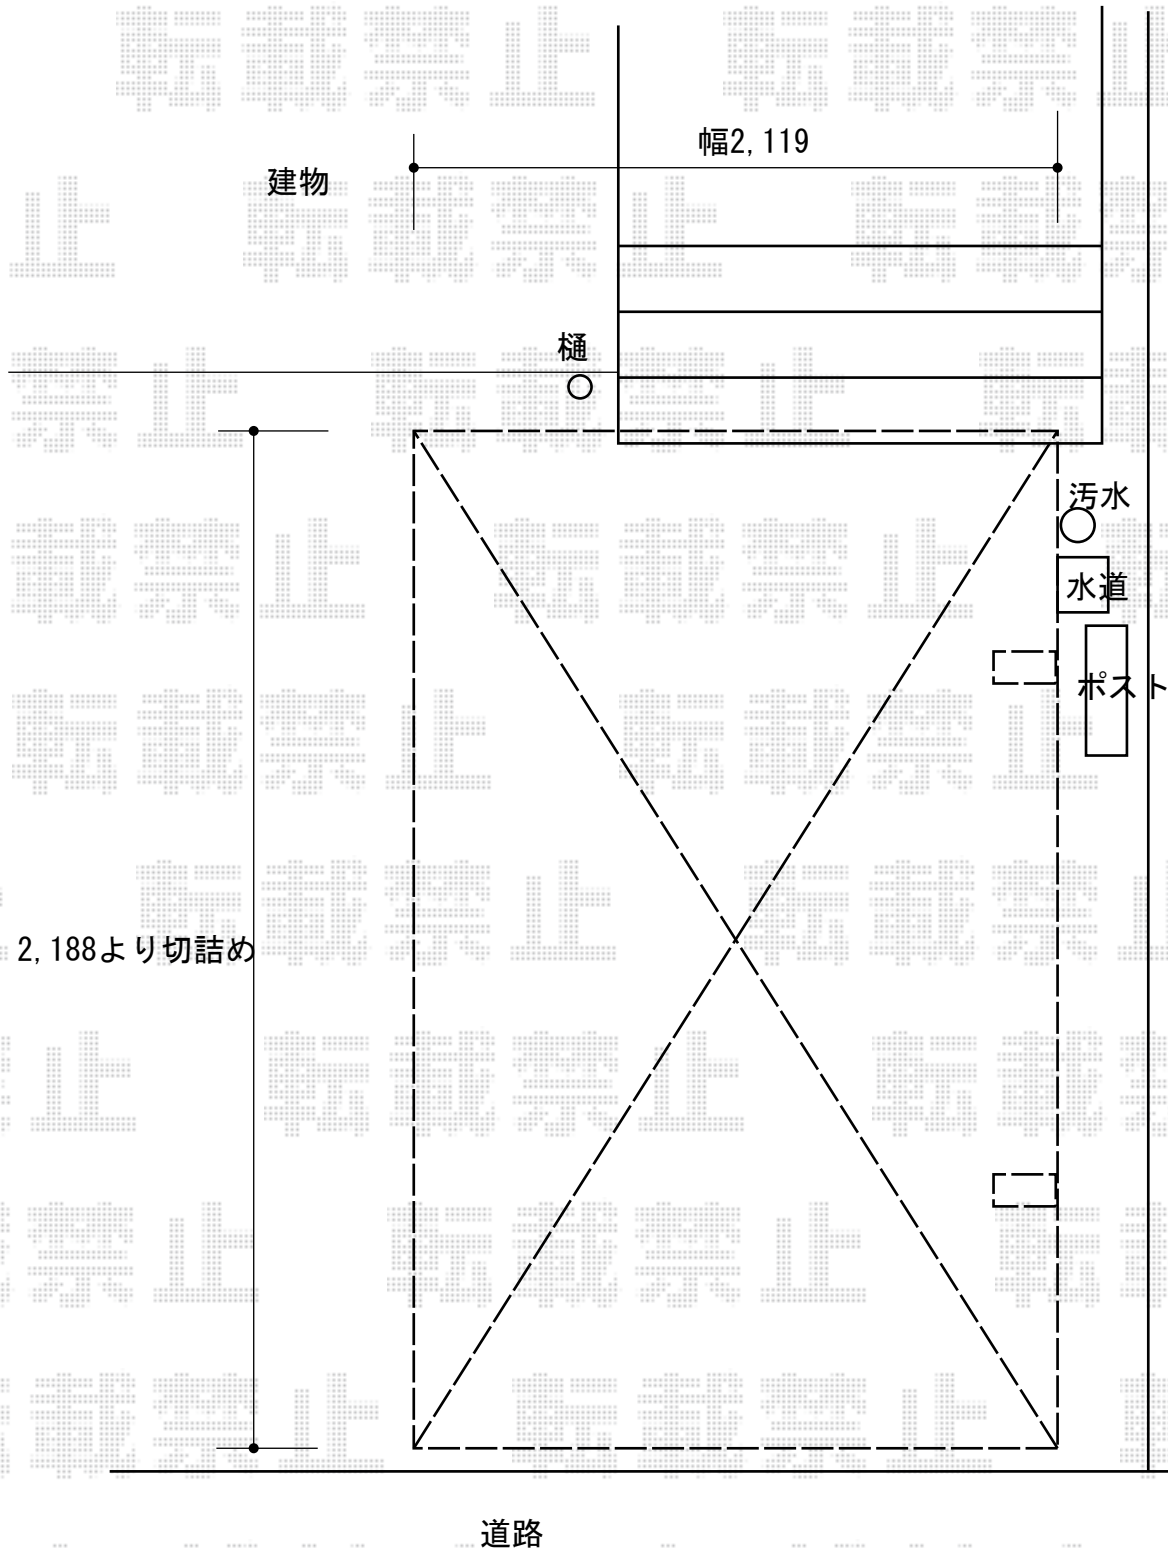

サイクルポート 施工概略図

YKK AP エフルージュグランミニ 積雪~20cm対応
幅= 2,119mm
奥行= 2,188 (3台用)mm
色： プラチナステン
屋根材： 熱線遮断ポリカーボネート(クリアマット)
柱仕様： ハイルフ柱仕様 (有効高さ2,355mm)

2020-2-694319	担当者	中島
---------------	-----	----