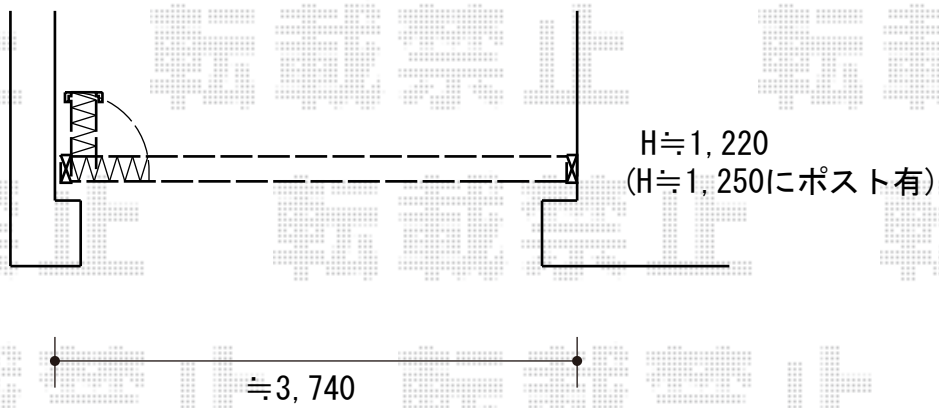

# 伸縮門扉 施工概略図

Value Select トリップゲートII 2型 スタンダード ノンレール 片開き 37S  
開口幅= 3,695mm  
全幅= 3,775mm  
たたみ幅= 435mm  
高さ= 1,210mm  
色： ステンカラー  
キャスター数： 3箇所  
落棒数： 2本

2020-2-694330

担当者

山崎