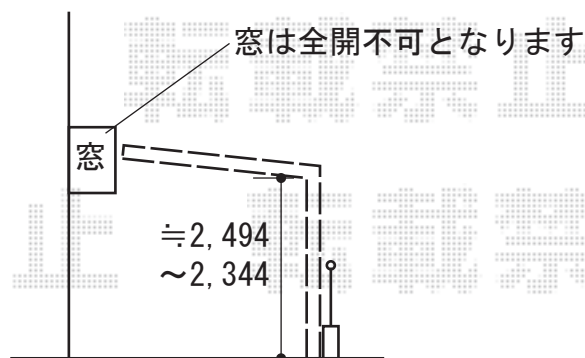

カーポート 施工概略図

LIXIL ネスカF (フラットスタイル) 縦連棟 積雪~20cm対応

幅= 2,692mm

奥行= 9,970mm

色: ナチュラルシルバー

屋根材: 熱線吸収ポリカーボネート (クリアマットS・すりガラス調)

柱仕様: ロング柱25仕様 (有効高 約2,500mm)

エクスタイル ウッディガラス 【EOT-1】

サイズ: 148×148×t20mm

2020-2-694349

担当者

西村