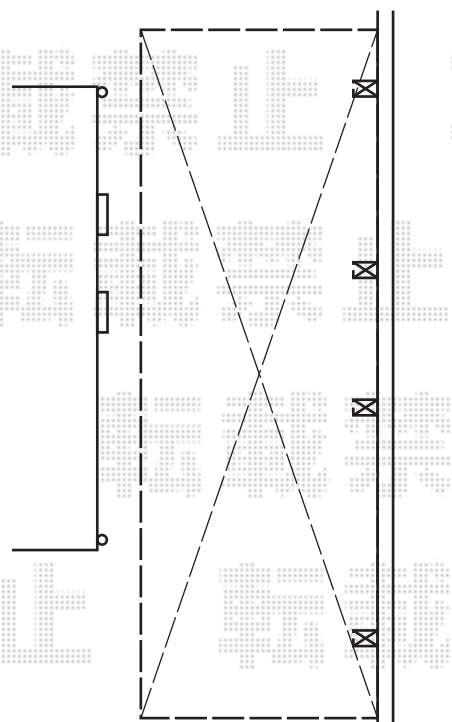

カーポート 施工概略図

LIXIL ネスカF (フラットスタイル) 縦連棟 積雪~20cm対応

幅= 2,692mm

奥行= 9,970mm

色: ナチュラルシルバー

屋根材: 熱線吸収ポリカーボネート (クリアマットS・すりガラス調)

柱仕様: ロング柱25仕様 (有効高 約2,500mm)

エクスタイル ウッディガラス 【EOT-1】

サイズ: 148×148×t20mm

2020-2-694349

担当者

西村