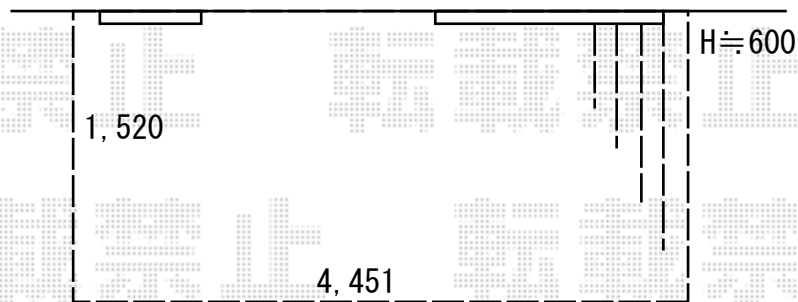

ウッドデッキ 施工概略図

YKK AP リウッドデッキ 200
間口= 2.5間(4,451mm)
出幅= 5尺(1,520mm)
色： ホワイトブラウン
床板： 縦貼り
幕板： 標準幕板
束柱： Hタイプ(550~700mm) (色：【仮】プラチナステン)
=====

YKK AP 独立式 リウッド ステップ2型×1セット
色： ホワイトブラウン(束柱色：【仮】プラチナステン)

建物

2020-2-694353