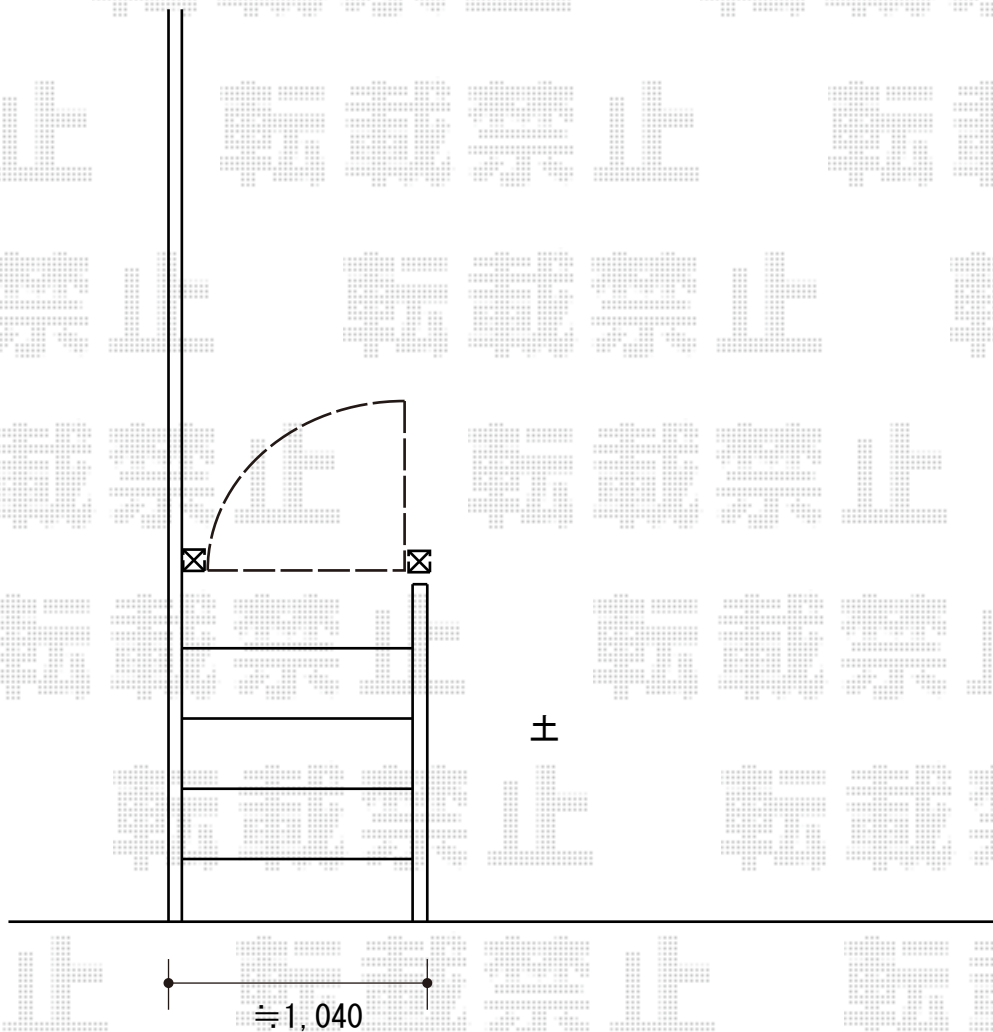

門扉 施工概略図

LIXIL (TOEX) 開き門扉AB ウッディTS2型 片開き
扉幅 = 900mm
扉高 = 1,000mm
色 : シャイングレー+クリエダーク
錠 : ZA II 型錠
開き : 内開き

2020-2-694371

担当者

三村