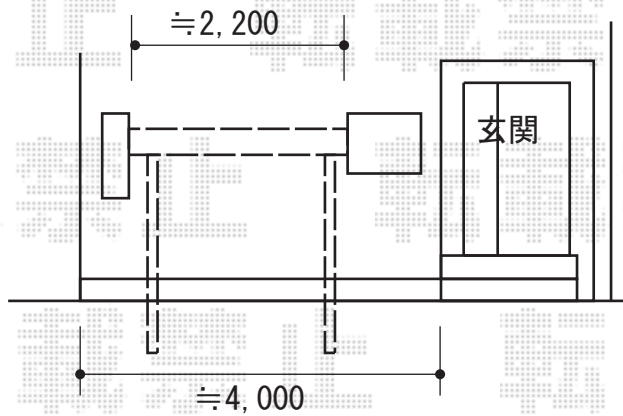

サイクルポート 施工概略図

LIXIL フーゴRミニ (ラウンドスタイル) 積雪~20cm対応
幅= 1,801mm
奥行= 2,156mm (3台~5台用)
色: シャイングレー
屋根材: ポリカーボネート (クリアブルー)
柱仕様: 標準柱仕様 (有効高 約1,900mm)

2020-2-694469

担当者

新西