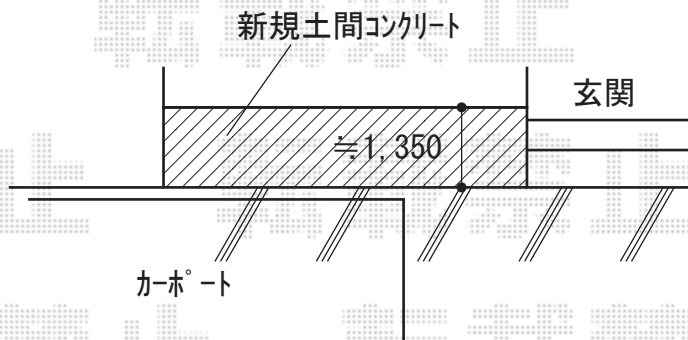

サイクルポート 施工概略図

LIXIL フーゴRミニ (ラウンドスタイル) 積雪~20cm対応
幅= 1,801mm
奥行= 2,156mm (3台~5台用)
色: シャイングレー
屋根材: ポリカーボネート (クリアブルー)
柱仕様: 標準柱仕様 (有効高 約1,900mm)

2020-2-694469

担当者

新西