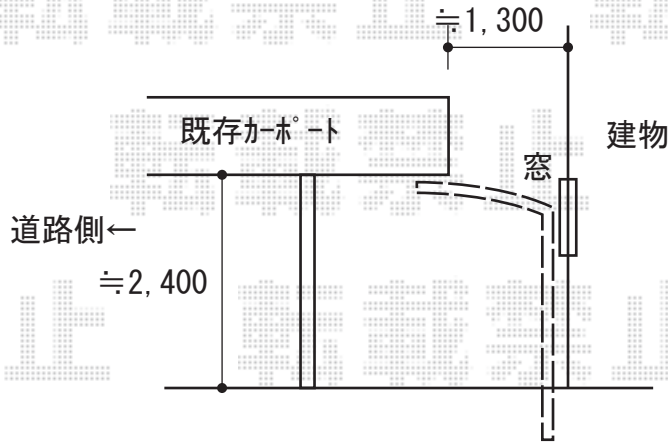

サイクルポート 施工概略図

LIXIL フーゴRミニ (ラウンドスタイル) 積雪~20cm対応
幅= 1,801mm
奥行= 2,156mm (3台~5台用)
色: シャイングレー
屋根材: ポリカーボネート (クリアブルー)
柱仕様: 標準柱仕様 (有効高 約1,900mm)

2020-2-694469

担当者

新西