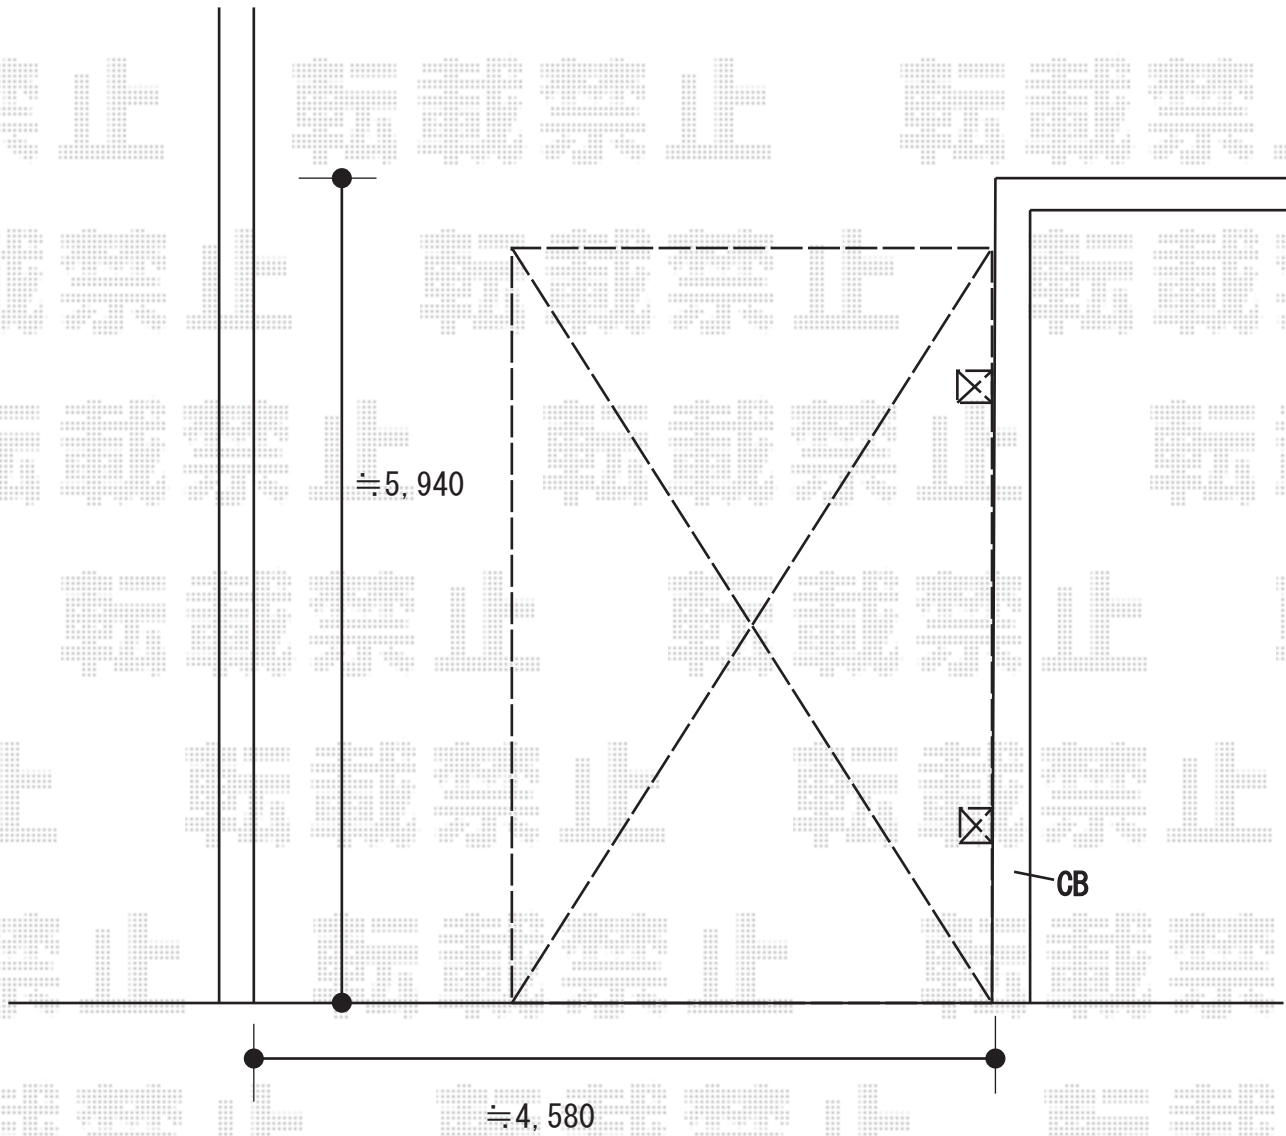

カーポート 施工概略図

Value Select プレシオスポート 積雪~20cm対応
幅= 2,700mm
奥行= 5,052mm
色： チャコールブラック
屋根材： ポリカーボネート（ガラスマット）
柱仕様： ハイルフ柱仕様（有効高 約2,250mm）

2020-2-694504

担当者

村上（公）