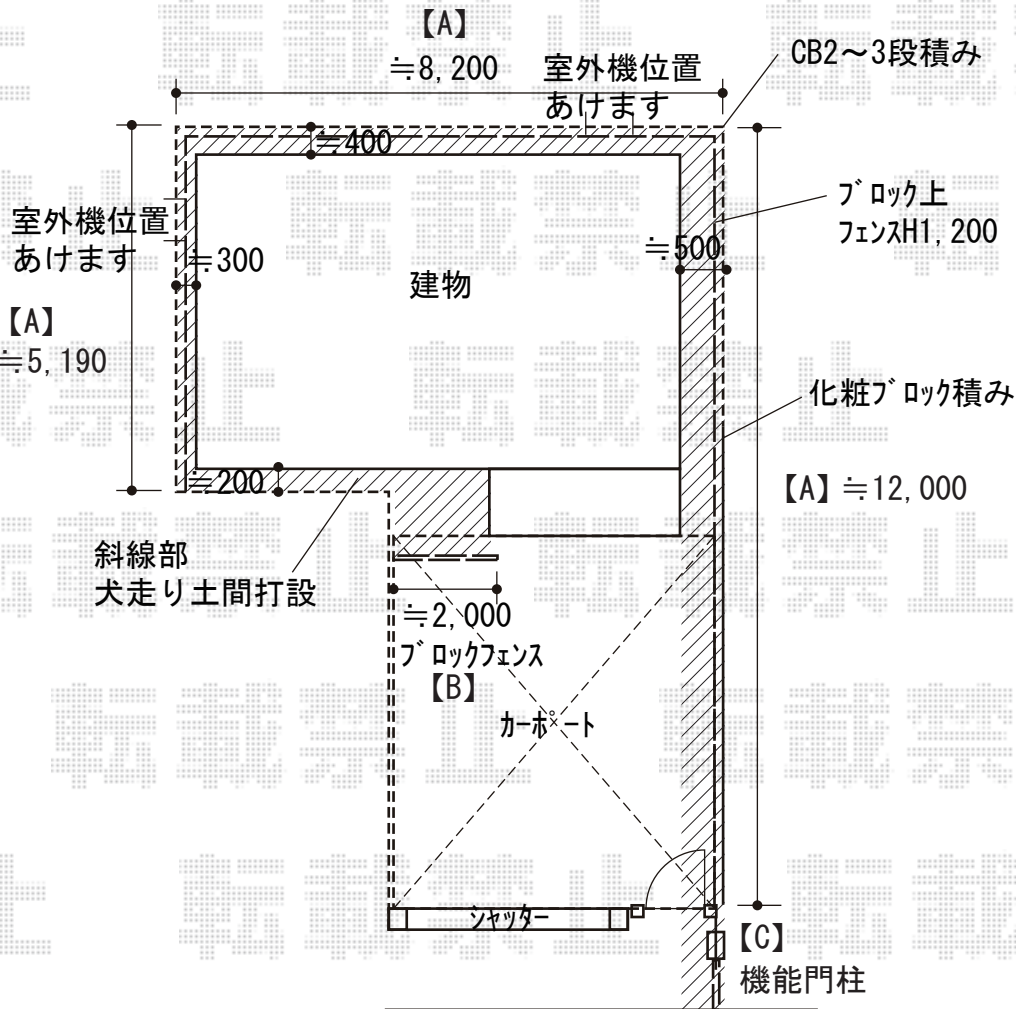

エクステリア工事 施工概略図

LIXIL (TOEX) 【A】 プレスタフェンス 6型 たて目隠し フリーポールタイプ
 本体1枚 (W×H) = T-12 (1,979.5mm×1,120mm) × 13枚
 柱: T-12 × 18本
 部品セット: T-12 × 18セット
 目隠しコーナー継手 (ポール付き): T-12 × 3セット
 端部キャップ: T-12 × 3セット
 色: シャイングレー

LIXIL (TOEX) 【C】 プレスタフェンス 6型 たて目隠し
 アルミ多段柱使用 (パネル1段)
 本体1枚 (W×H) = T-12 (1,979.5mm×1,120mm) × 1枚
 アルミ多段柱: T-14 × 2本
 上下ブラケットセット: PF × 2セット
 端部キャップ: T-12 (¥640) × 1セット
 色: シャイングレー

LIXIL (TOEX) 【B】 プレスタフェンス 6型 たて目隠し フリーポールタイプ
 本体1枚 (W×H) = T-12 (1,979.5mm×1,120mm) × 1枚
 柱: T-12 × 2本
 部品セット: T-12 × 2セット
 端部キャップ: T-12 × 1セット
 色: シャイングレー

YKK AP ルシアスポストユニット AS01型
 AS01型 (R) 本体: 演出照明タイプ (色: キャラメルチーク) × 1
 ポスト: エクステリアポストT10型 (前入れ・前出し) (色: カームブラック) × 1
 表札: ステンレス表札S【YEM3-S】 (デザイン: 153 京円体: 廣渡) × 1
 インターホン: 既存品又はお客様ご支給品に

YKK AP レイナツインポートgran 積雪~20cm対応
 幅= 4,801mm
 奥行= 5,768mm
 色: ブラチナステン
 屋根材: ポリカーボネート (トーマイマット)
 柱仕様: ハイルーフ柱仕様 (有効高 約2,350mm)