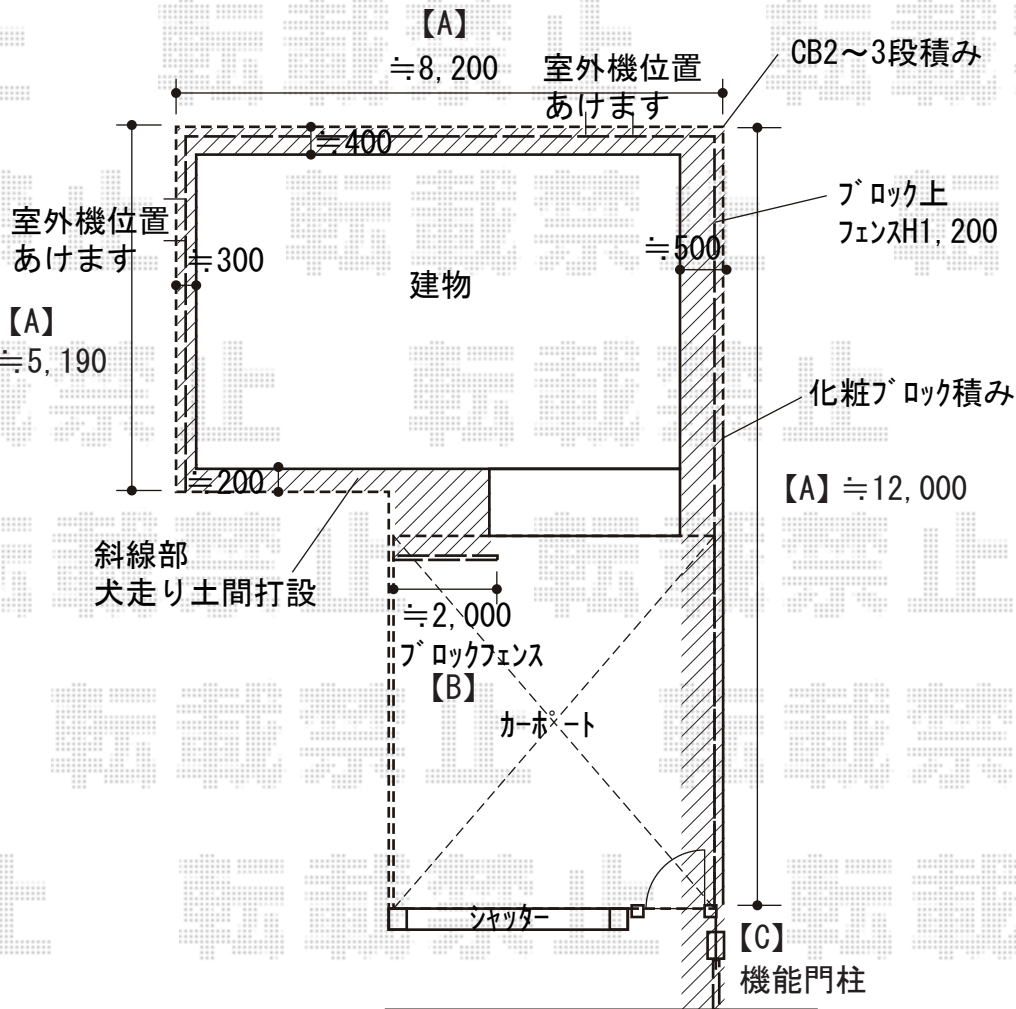

# エクステリア工事 施工概略図

LIXIL (TOEX) 【A】 プレスタフェンス 6型 たて目隠し フリーポールタイプ  
 本体1枚 (W×H) = T-12 (1,979.5mm×1,120mm) × 13枚  
 柱: T-12 × 18本  
 部品セット: T-12 × 18セット  
 目隠しコーナー継手 (ポール付き): T-12 × 3セット  
 端部キャップ: T-12 × 3セット  
 色: シャイングレー

LIXIL (TOEX) 【C】 プレスタフェンス 6型 たて目隠し  
 アルミ多段柱使用 (パネル1段)  
 本体1枚 (W×H) = T-12 (1,979.5mm×1,120mm) × 1枚  
 アルミ多段柱: T-14 × 2本  
 上下ブラケットセット: PF × 2セット  
 端部キャップ: T-12 (¥640) × 1セット  
 色: シャイングレー

LIXIL (TOEX) 【B】 プレスタフェンス 6型 たて目隠し フリーポールタイプ  
 本体1枚 (W×H) = T-12 (1,979.5mm×1,120mm) × 1枚  
 柱: T-12 × 2本  
 部品セット: T-12 × 2セット  
 端部キャップ: T-12 × 1セット  
 色: シャイングレー

YKK AP ルシアスポストユニット AS01型  
 AS01型 (R) 本体: 演出照明タイプ (色: キャラメルチーク) × 1  
 ポスト: エクステリアポストT10型 (前入れ・前出し) (色: カームブラック) × 1  
 表札: ステンレス表札S【YEM3-S】 (デザイン: 153 京円体: 廣渡) × 1  
 インターホン: 既存品又はお客様ご支給品に

YKK AP レイナツインポートgran 積雪~20cm対応  
 幅= 4,801mm  
 奥行= 5,768mm  
 色: ブラチナステン  
 屋根材: ポリカーボネート (トーマイマット)  
 柱仕様: ハイルーフ柱仕様 (有効高 約2,350mm)