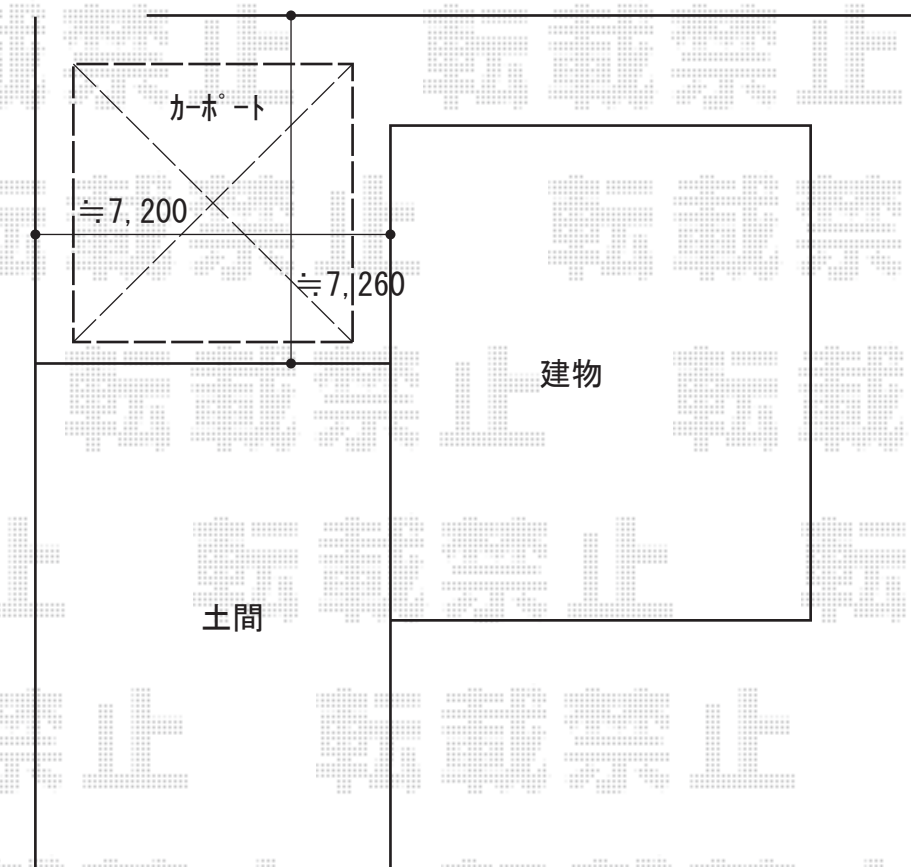

カーポート・ストックヤード 施工概略図

LIXIL(トステム) テリオスポートIII 900 2台用 角柱4本柱 積雪~30cm対応
幅= 6,084mm 奥行= 6,053mm 色: シャイングレー
屋根材: スチール折板(ペフ無/t0.6/シルバー) ※価格別途
柱仕様: ロング柱25仕様(有効高 約2,500mm) 横材: 無

2020-2-694579

担当者

新西