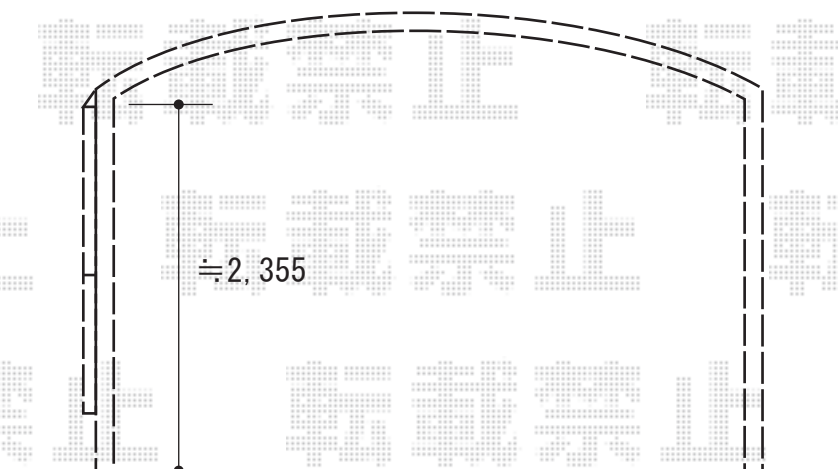

奥行サイズ： 長さ54用

高さ= 1,873mm\*2段

色： ホワイト

パネル材： ポリカーボネート（トーマイマツト）

柱仕様： ハイルフ柱仕様\*間柱1本

柱移動

2020-2-694585

担当者