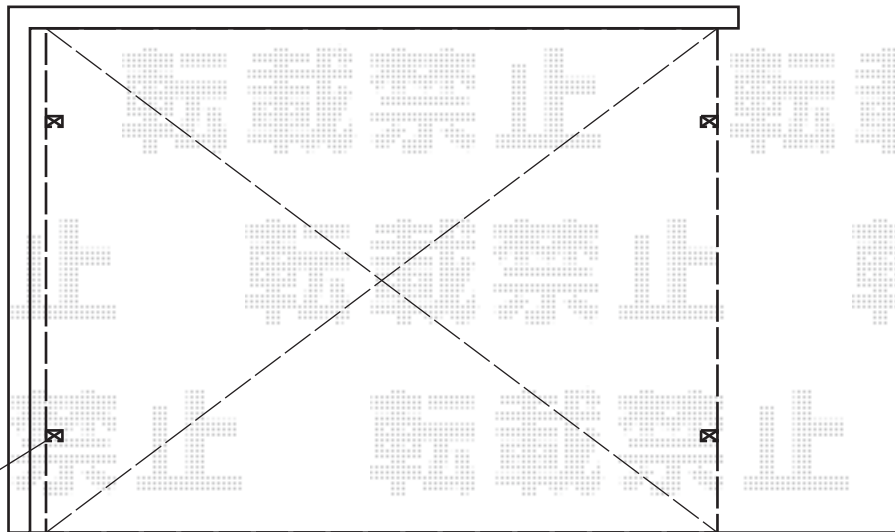

# カーポート 施工概略図

YKK AP レイナツインポートグラン 積雪~20cm対応

幅= 4,801mm

奥行= 5,400mm

色： ホワイト

屋根材： ポリカーボネート（トーマイマツト）

柱仕様： ハイルフ柱仕様（有効高 約2,350mm）

YKK AP 【外観左】レイナツインポートグラン サイドパネル

奥行サイズ： 長さ54用

高さ= 1,873mm\*2段

色： ホワイト

パネル材： ポリカーボネート（トーマイマツト）

柱仕様： ハイルフ柱仕様\*間柱1本

柱移動

2020-2-694585

担当者