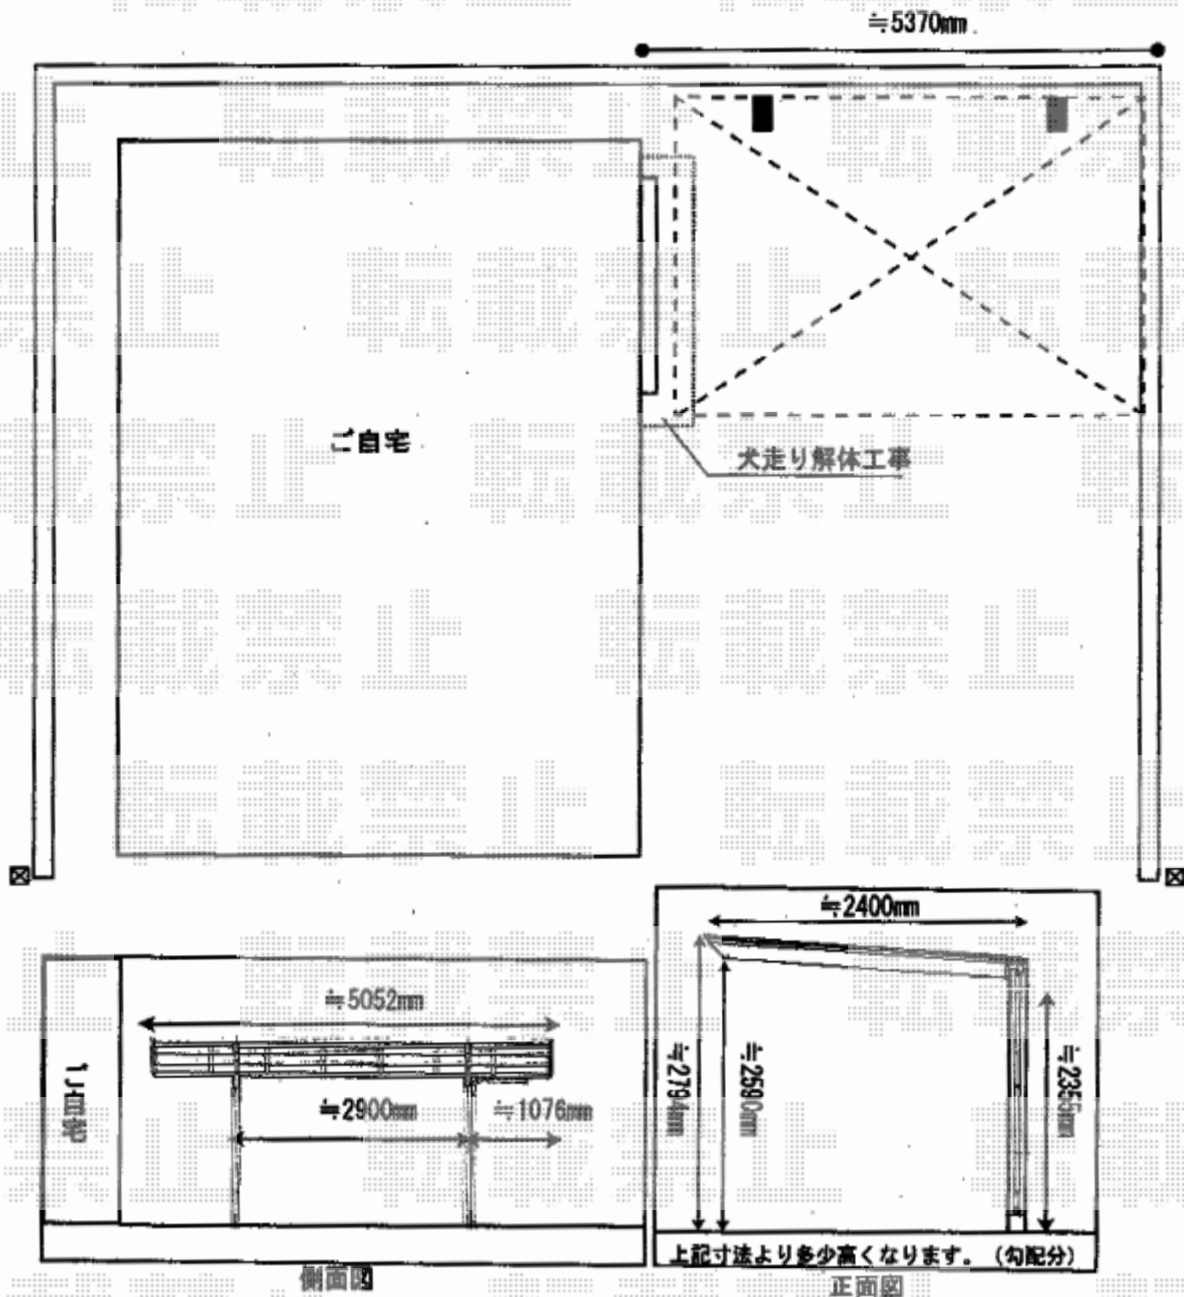

カーポート 施工概略図

YKK AP エフルージュグラン 積雪~20cm対応  
 幅= 2,423mm  
 奥行= 5,052mm  
 色： カームブラック  
 屋根材： ポリカーボネート（トーマイマット）  
 柱仕様： ハイルフ柱仕様（有効高 約2,350mm）

2020-2-694606

担当者

村上