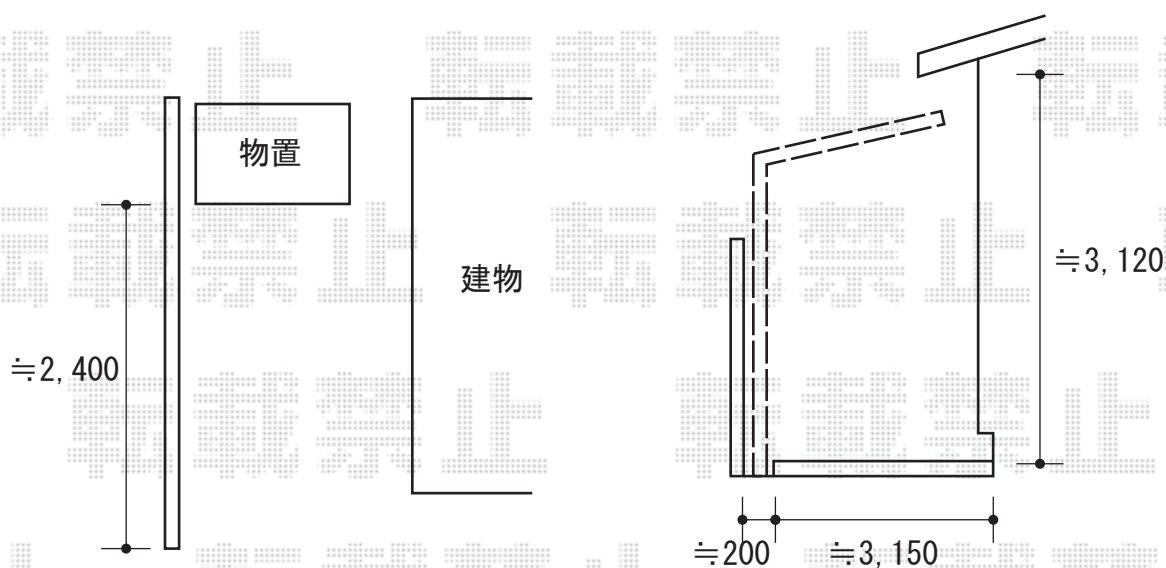

エクステリア工事 施工概略図

LIXIL フーゴF (フラットスタイル) 縦連棟 積雪~20cm対応

幅= 2,692mm

奥行= 11,382mm

色: シャイングレー

屋根材: 熱線吸収ポリカーボネート (クリアマットS・すりガラス調)

柱仕様: ロング柱25仕様 (有効高 約2,500mm)

2020-2-694690