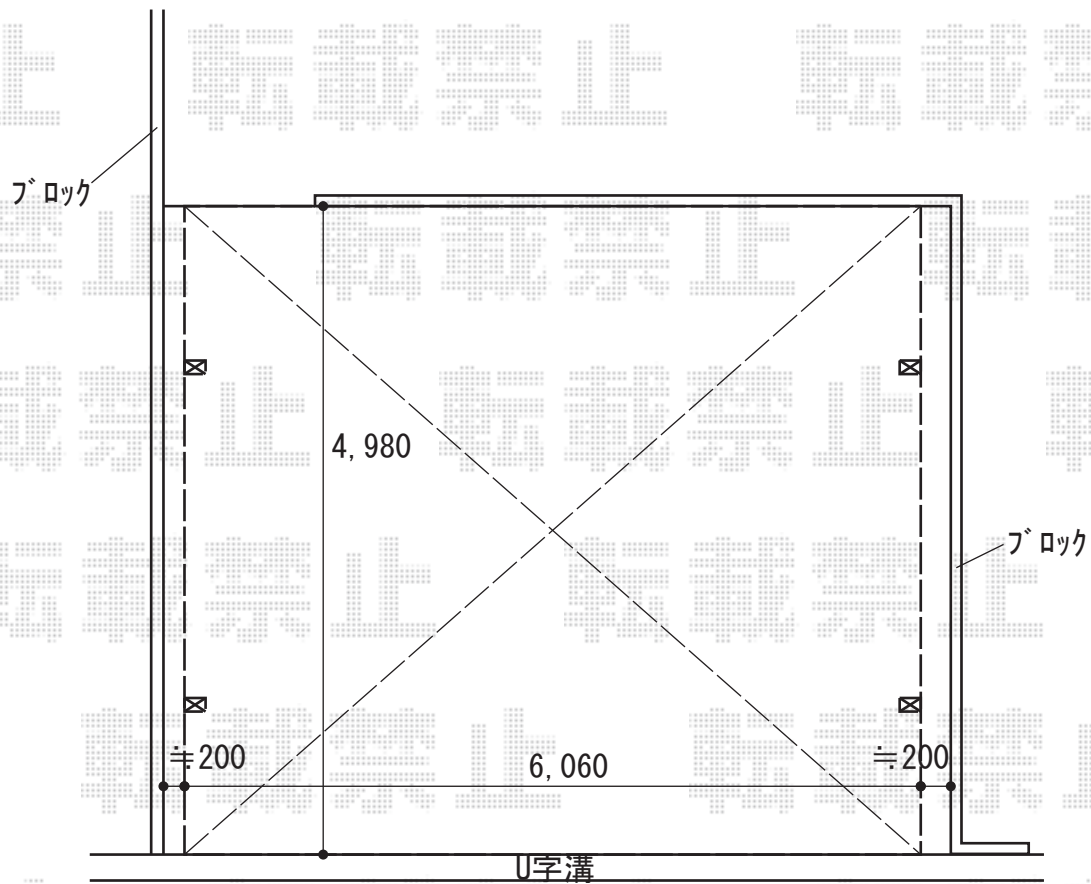

カーポート 施工概略図

LIXIL ネスカR (ラウンドスタイル) ワイド 積雪~20cm対応
幅= 6,060mm
奥行= 4,980mm
色: シャイングレー
屋根材: 熱線吸収ポリカーボネート (クリアマットS・すりガラス調)
柱仕様: 標準柱仕様 (有効高 約2,200mm)

2020-2-694802

担当者

木挽