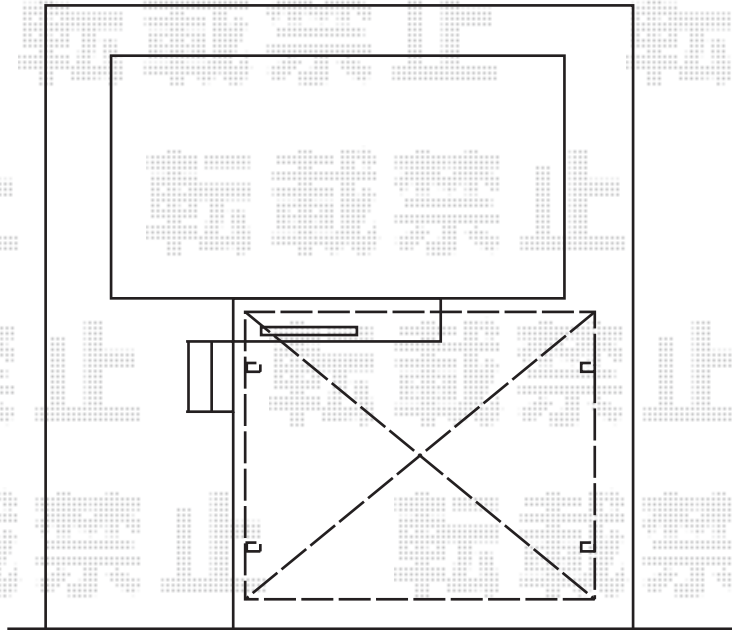

# カーポート 施工概略図

YKK AP レイナツインポートグラン 積雪～20cm対応  
幅= 5,097mm  
奥行= 5,052mm  
色： ピュアシルバー  
屋根材： 熱線遮断ポリカーボネート(クリアマット)  
柱仕様： ハイルーフ柱仕様(有効高 約2,350mm)

2020-2-694805

担当者

新西