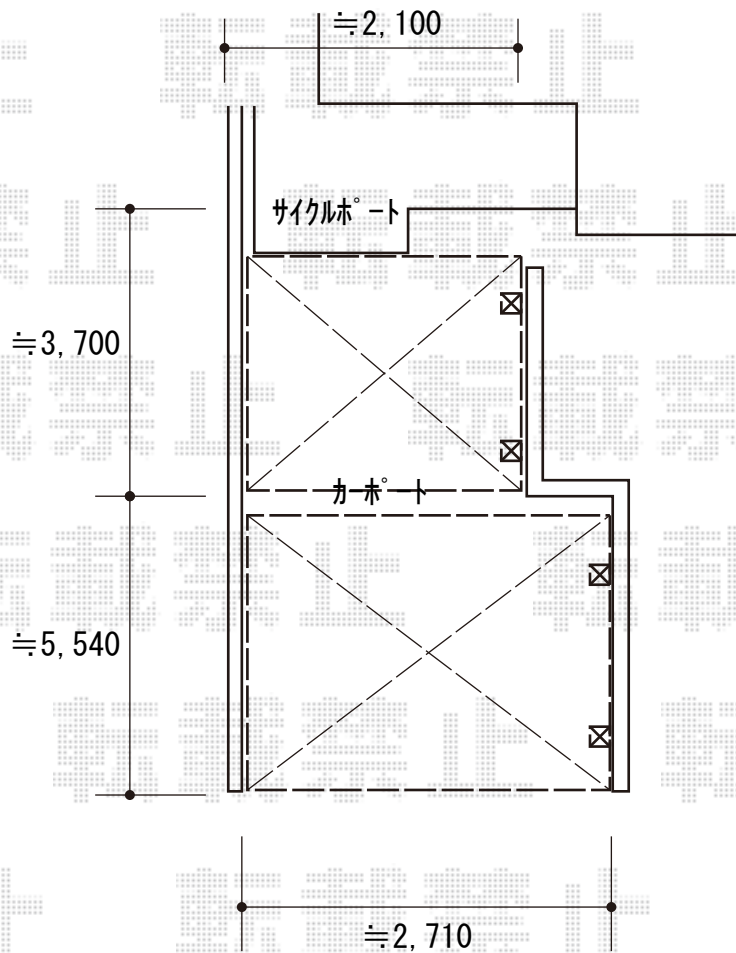

カーポート/サイクルポート 施工概略図

LIXIL フーゴF (フラットスタイル) 積雪~20cm対応

幅= 2,692mm

奥行= 5,430mm

色: シャイングレー

屋根材: ポリカーボネート (クリアマット・すりガラス調)

柱仕様: ロング柱25仕様 (有効高 約2,500mm)

LIXIL フーゴFミニ (フラットスタイル) 積雪~20cm対応

幅= 2,096mm

奥行= 2,910mm (4台~7台用)

色: シャイングレー

屋根材: ポリカーボネート (クリアマット・すりガラス調)

柱仕様: ロング柱仕様 (有効高 約2,500mm)

2020-2-694812

担当者

村上