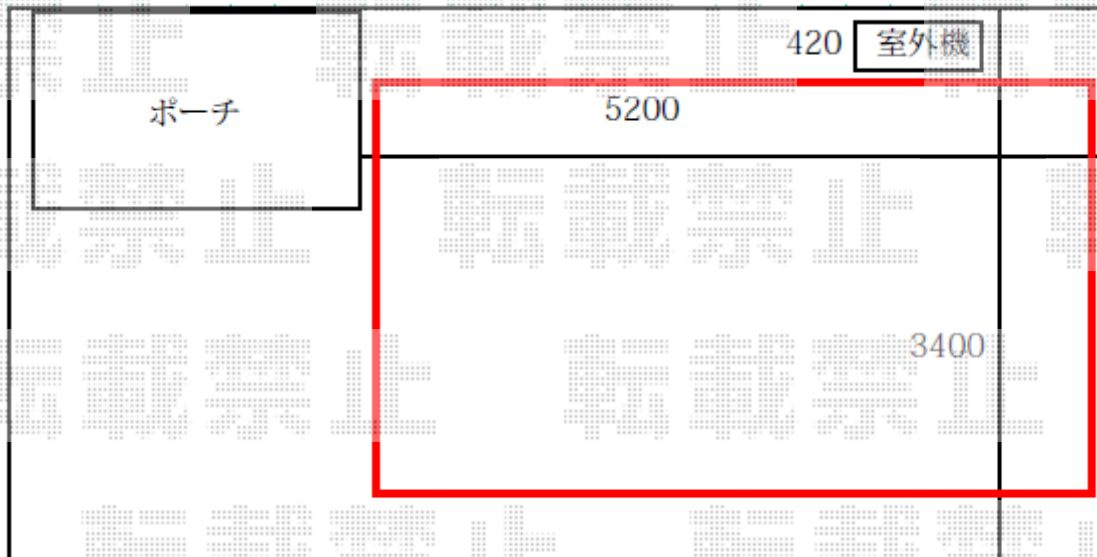

# カーポート 施工概略図

三協アルミ ニューマイリッシュ 逆勾配 前下がり 積雪～20cm対応  
幅= 2,836mm  
奥行= 5,071mm  
色：アーバングレー  
屋根材：ポリカーボネート（かすみ）  
柱仕様：ロング柱仕様（2,500mm）

2020-2-694822

担当者

木挽