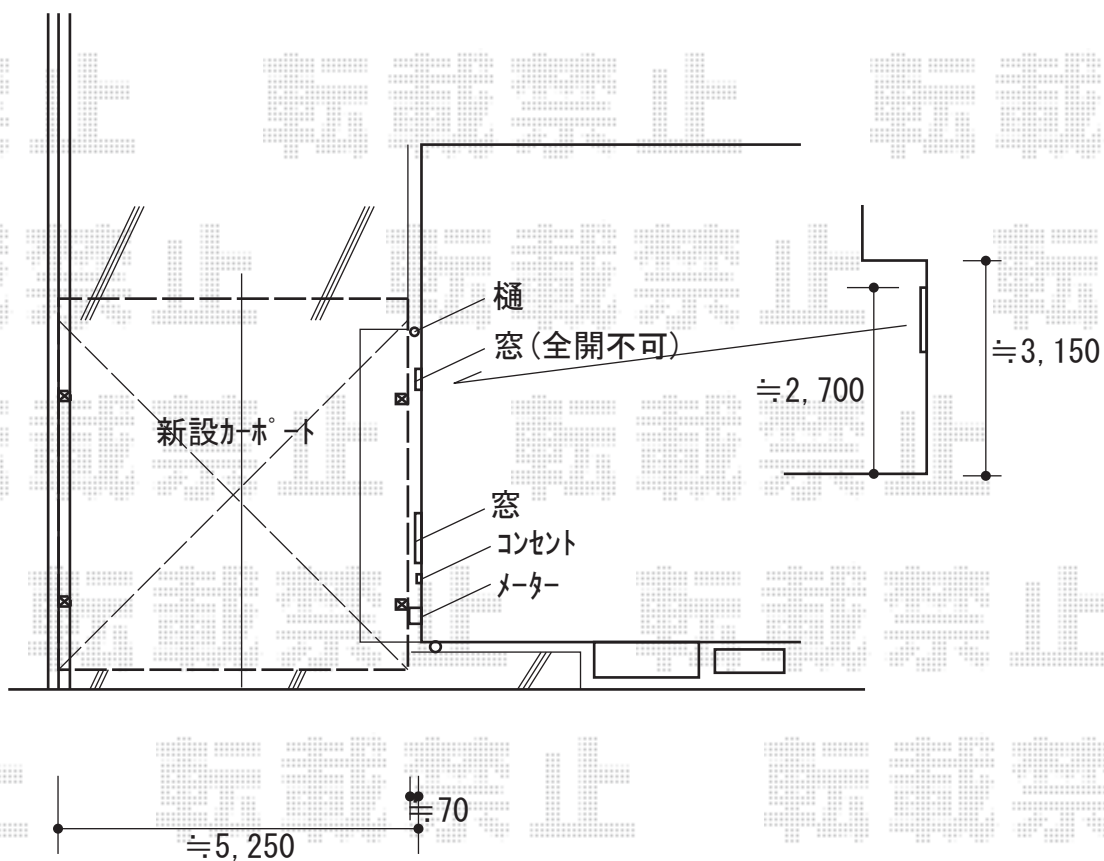

カーポート 施工概略図

LIXIL ネスカR (ラウンドスタイル) ワイド 積雪~20cm対応
幅= 5,139mm
奥行= 5,382mm
色: シャイングレー
屋根材: ポリカーボネート (クリアブルー)
柱仕様: 標準柱仕様 (有効高 約2,200mm)

2020-2-694830

担当者

西村