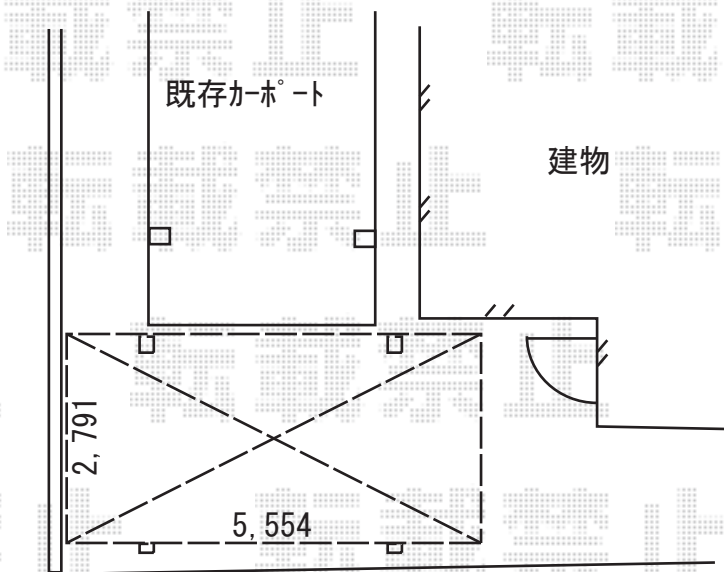

カーポート 施工概略図

四国化成 スマートポートHG 片型支持タイプ 積雪～30cm対応
幅= 2,791mm
奥行= 5,554mm
色： ステンカラー
屋根材： 熱線遮断ポリカーボネート（グレースモーク）
柱仕様： 延高仕様（有効高 約2,400mm）

四国化成 スマートポートHG 補助支柱 取外式 延高用 1本入×2セット
色： ステンカラー

2020-2-694854

担当者

新西