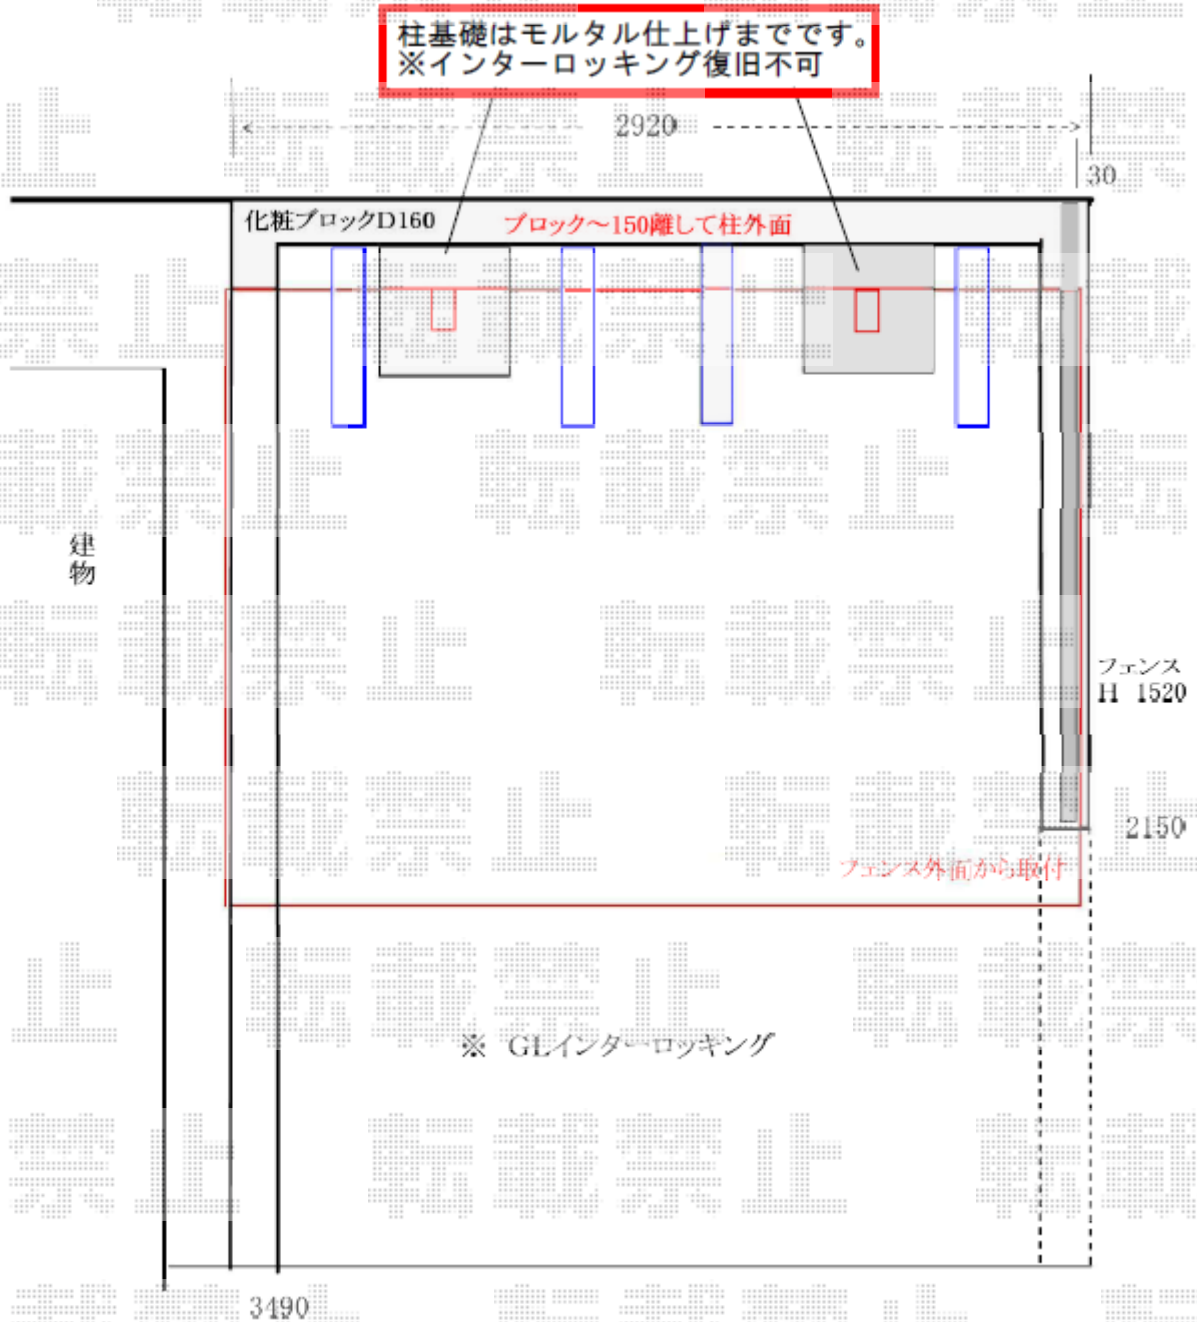

サイクルポート 施工概略図

YKK AP レイナポートグランミニ 積雪~20cm対応
幅=2,100mm
奥行=2,904mm(4台用)
色：プラチナステン
屋根材：ポリカーボネート（トーマイマット）
柱仕様：標準柱仕様（有効高 約1,814mm）

2020-2-694863

担当者

丸山