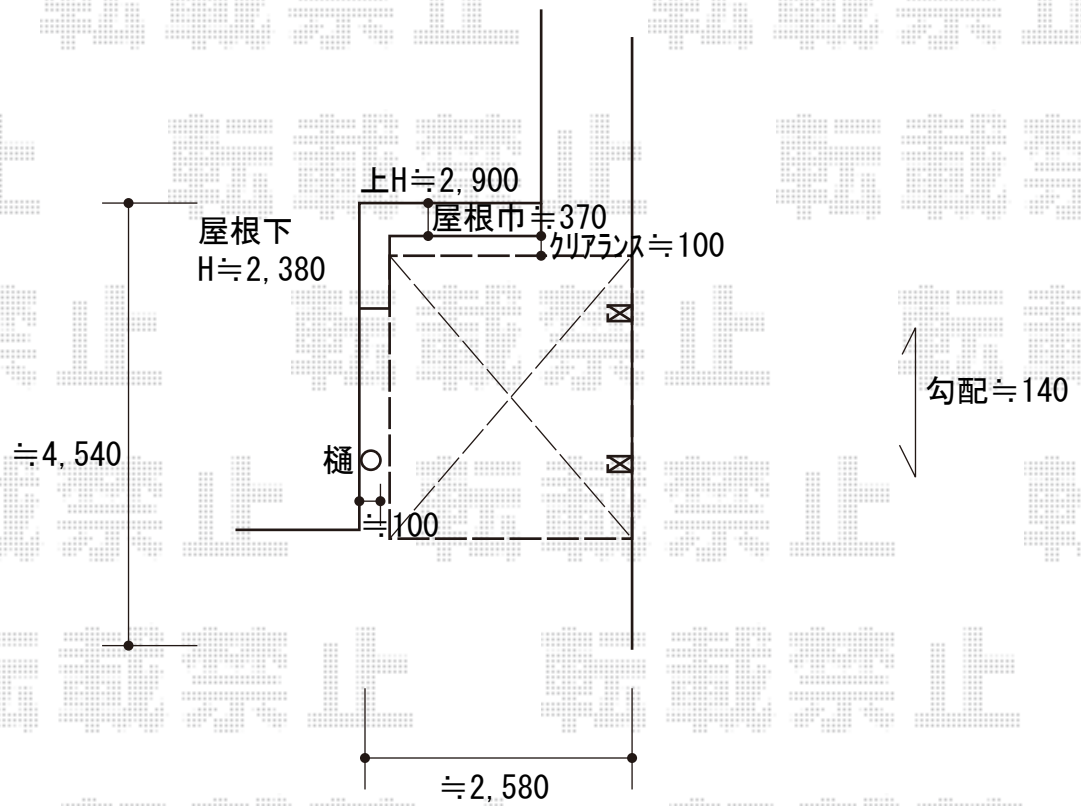

カーポート 施工概略図

Value Select プレシオスポート 積雪～20cm対応
幅= 2,400mm
奥行= 5,052mm
色： チャコールブラック
屋根材： ポリカーボネート（スカイブルー）
柱仕様： 標準柱仕様（有効高 約1,800mm）

Value Select プレシオスポート 水平式物干し
長さ： 標準
色： チャコールブラック
数量： 2本入り×1セット

2020-2-694873