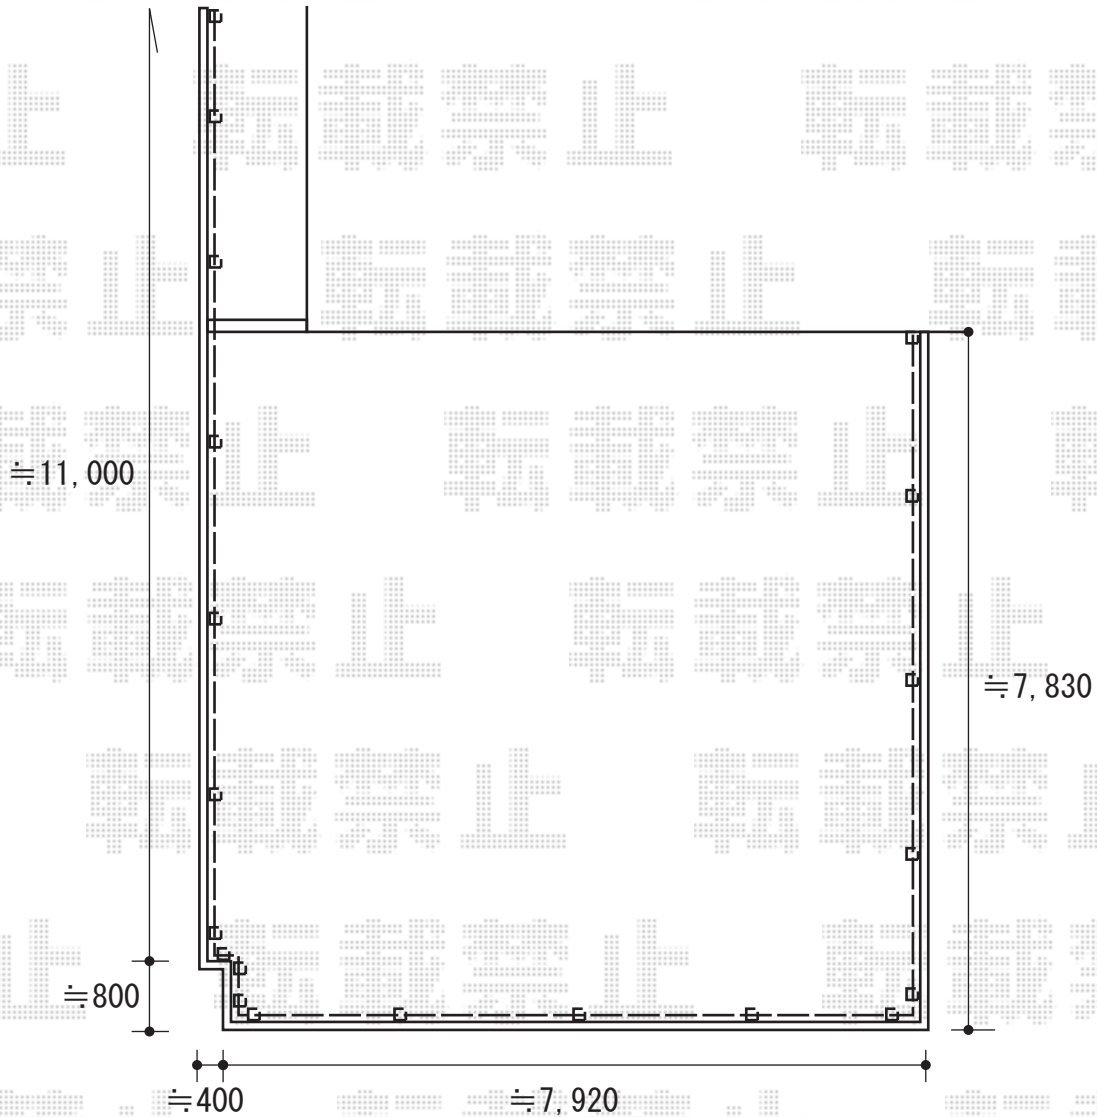

Value Select ミエーネフェンス 目隠しルーバータイプ
2段支柱 自立建て用 (パネル2段)
本体1枚 (W×H) = T100 (1,975×920mm) × 30枚
2段支柱 (独立専用) : T190 (1,922.5mm) × 20本
目隠しコーナー継手 : T100 × 8セット
端部カバー : T100 × 2セット
端部キャップ : × 2セット
色 : ノーブルステン

2020-2-694901