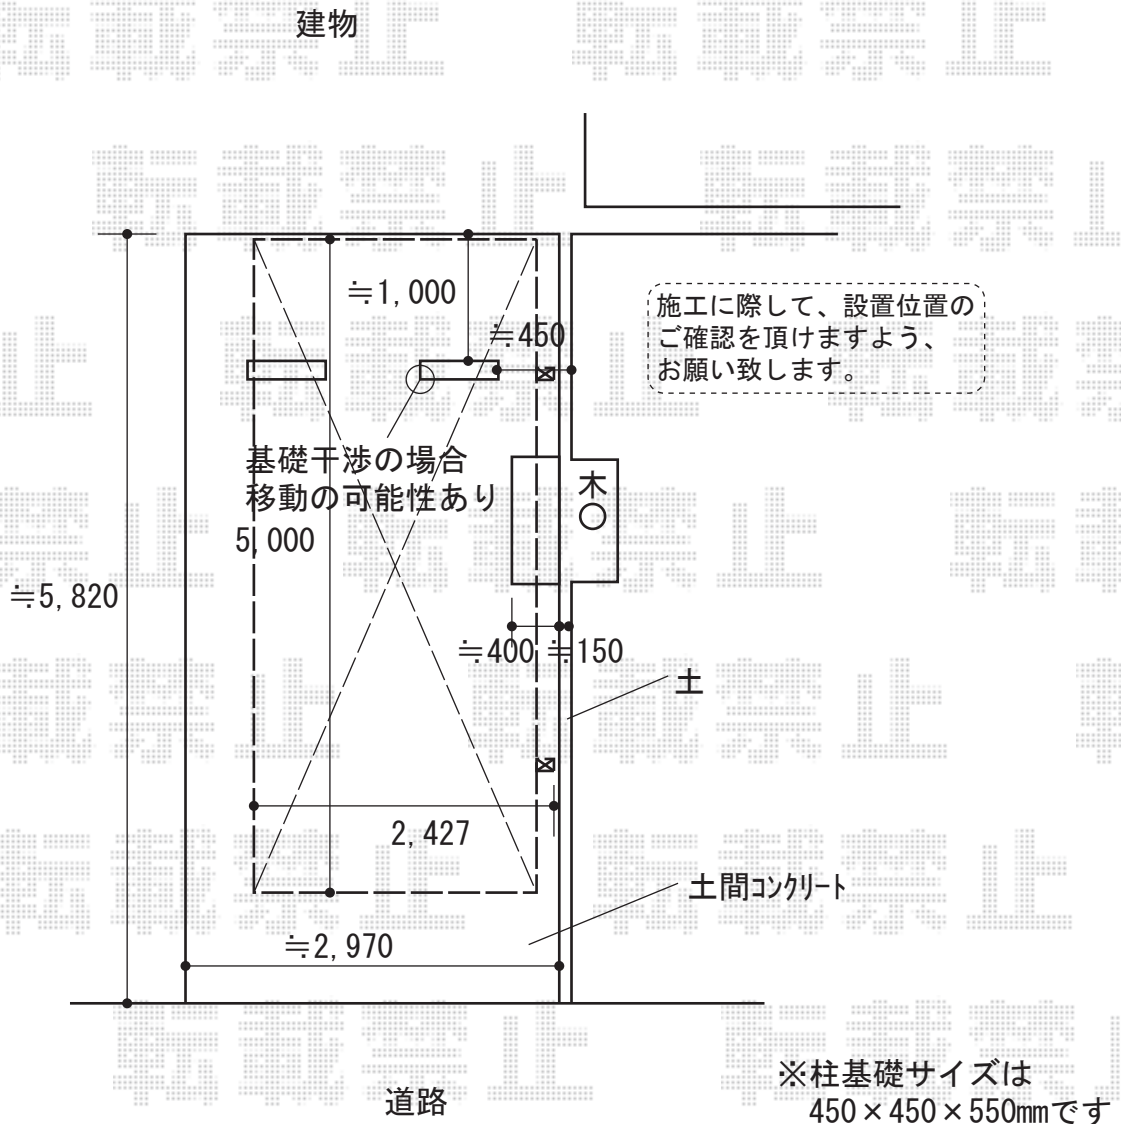

カーポート 施工概略図

LIXIL カーポートSC 積雪~20cm対応
幅= 2,427mm
奥行= 5,000mm
色: ブラック
屋根材: ナチュラルシルバーF
柱仕様: 標準柱仕様 (有効高 約2,200mm)

2020-2-694959

担当者

新西