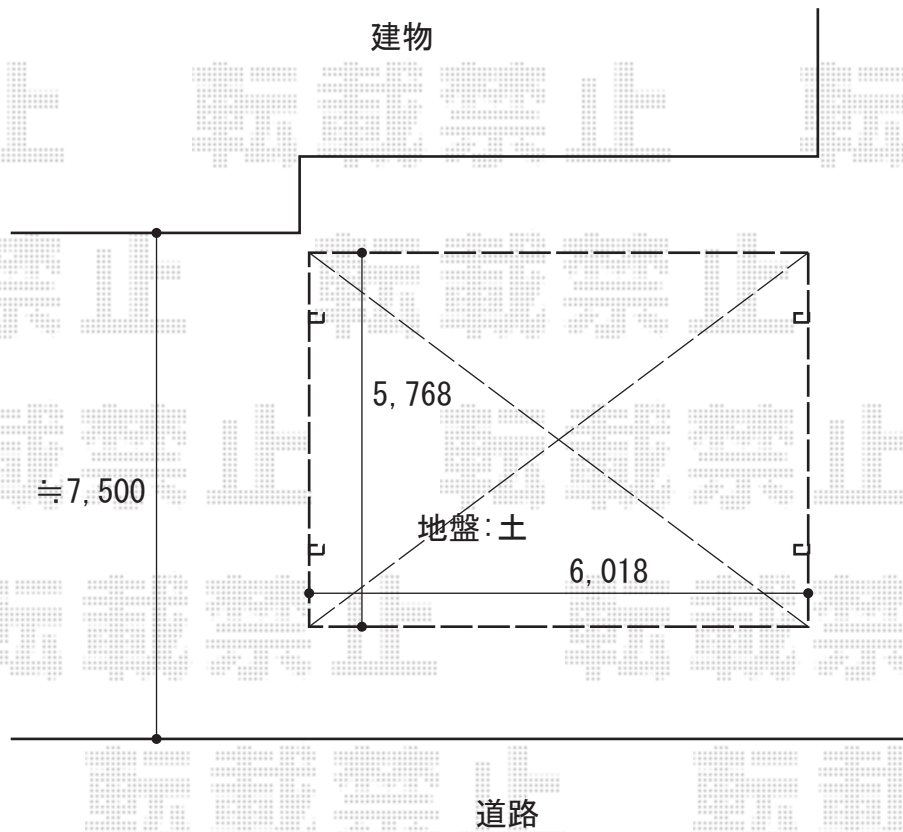

カーポート 施工概略図

YKK AP レイナキャップポートグラン M合掌 積雪~20cm対応
幅= 6,018(30+30)mm
奥行= 5,768mm
色： プラチナステン
屋根材： 熱線遮断ポリカーボネート(クリアマット)
柱仕様： ハイルーフ柱仕様 (有効高 約2,350mm)

2020-2-694975

担当者

木挽