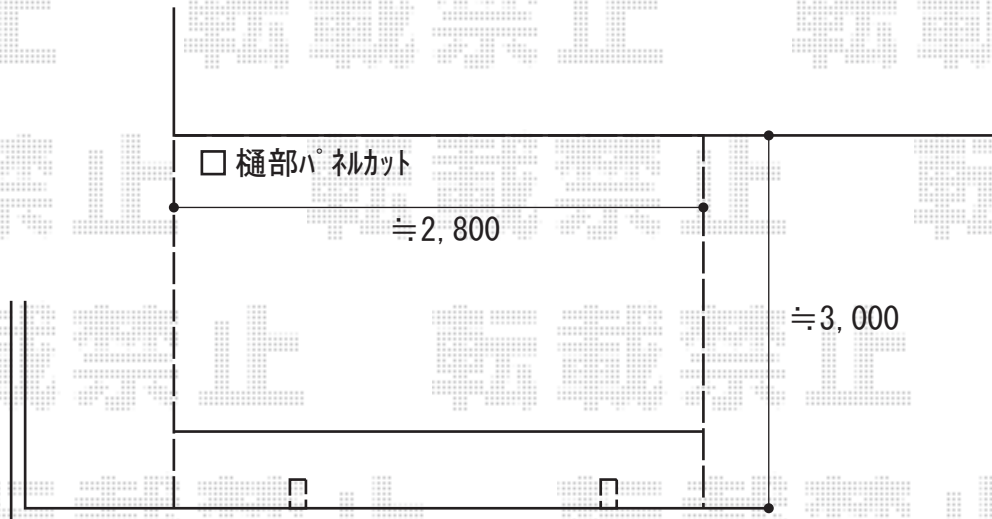

カーポート 施工概略図

YKK AP レイナベーカポートグラン 積雪～20cm対応
幅= 3,005mm
奥行= 5,052mm
色： プラチナステン
屋根材： 熱線遮断ポリカーボネート(クリアマット)
柱仕様： ハイルーフ柱仕様(有効高 約2,500mm)

YKK AP レイナベーカポートグラン サイドパネル
奥行サイズ： 長さ51用
高さ： H1000*1段
色： プラチナステン
パネル材： 熱線遮断ポリカーボネート(クリアマット)
柱仕様： ハイルーフ柱仕様/間柱1本

YKK AP レイナベーカポートグラン 水平式物干し(テラス柱B用) 標準
数量： 2本入り×1セット
色： プラチナステン

2020-2-695041

担当者

伊野