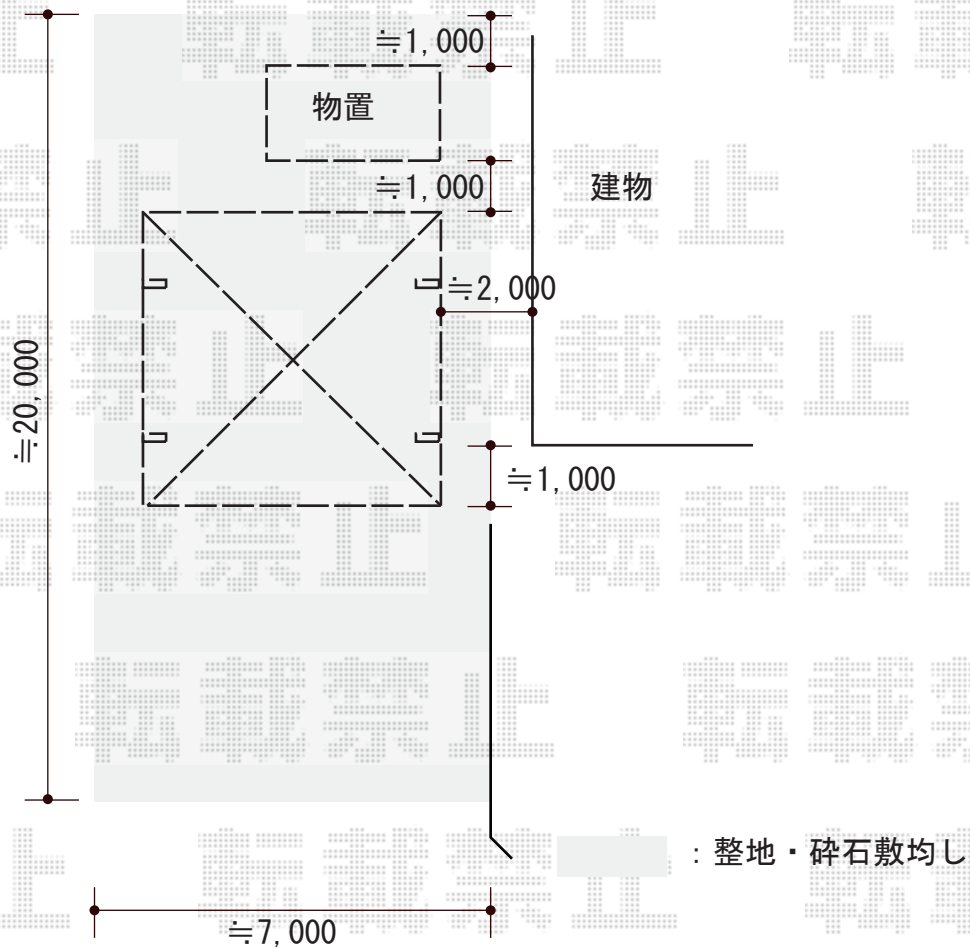

カーポート・物置 施工概略図

YKK AP レイナツインポートグラン 積雪～20cm対応
幅= 5,983mm
奥行= 5,768mm
色： プラチナステン
屋根材： 熱線遮断ポリカーボネート（アースブルーマット調）
柱仕様： ハイルーフ柱仕様（有効高 約2,350mm）

タクボ物置 Mr.ストックマンダンディ 一般型 3600×1922×2110
間口= 3,600mm
奥行= 1,922mm
高さ= 2,110mm
色： ディープブルー
屋根タイプ： 標準型
耐荷重タイプ： 一般型
棚タイプ： 側面棚タイプ
数量： 1台

2020-2-695057

担当者

西村