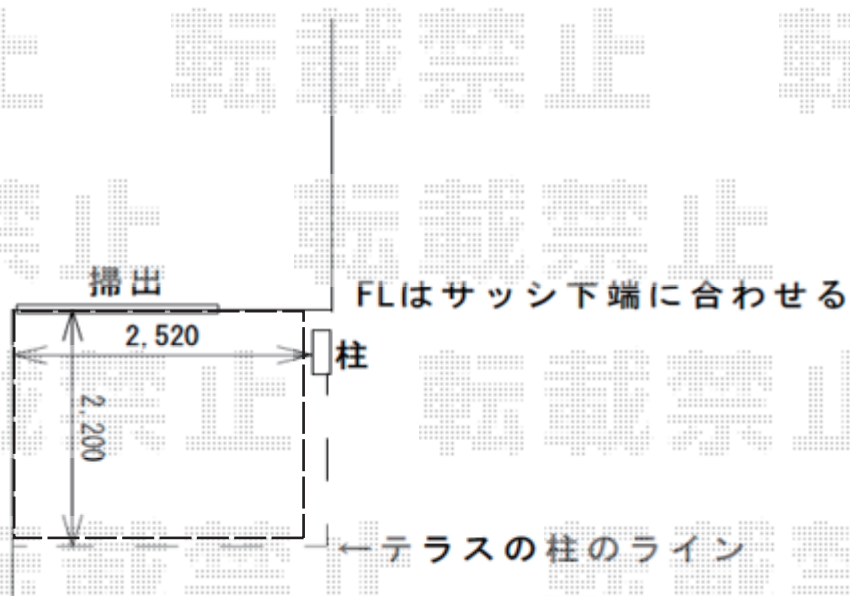

## ウッドデッキ 施工概略図

YKK AP リウッドデッキ200

間口= 2,424mm

出幅= 7尺(12,120mm)

【未定】色： 【未定】

床板： 縦貼り

幕板： 標準幕板 ※幕板2面

束柱： Sタイプ(550mm) (色：カームブラック)

【イメージ図】

2020-2-695164

担当者

木附