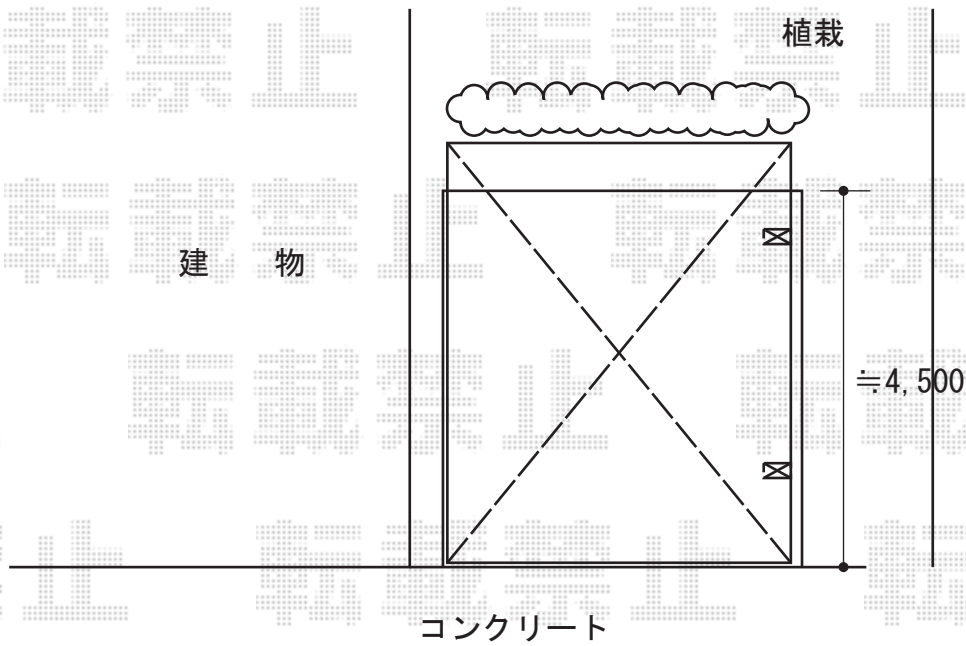

カーポート 施工概略図

YKK AP レイナポートグラン 積雪～20cm対応
幅= 2,700mm
奥行= 5,052mm
色：【未定】
屋根材：ポリカーボネート（色：【未定】）
柱仕様：ハイルーフ柱仕様（有効高 約2,350mm）

2020-2-695169	担当者	村上（公）
---------------	-----	-------