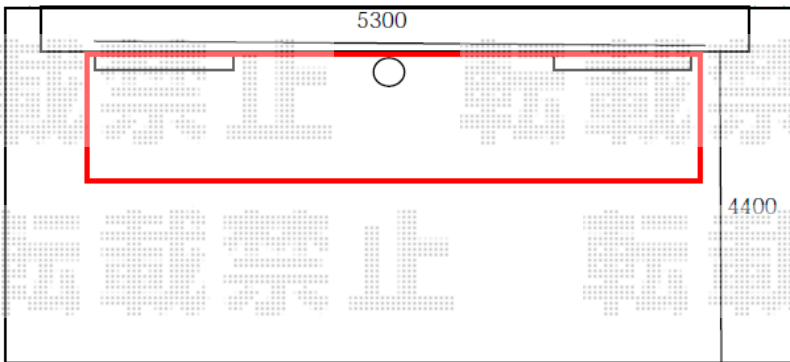

カーポート+ウッドデッキ 施工概略図

YKK AP リウッドデッキ 200
間口= 3.0間(5,451mm)
出幅= 6尺(1,820mm)
色：ウォームグレイ
床板：縦貼り
幕板：標準幕板
束柱：Sタイプ(550mm) (色：プラチナステン)
追加部材：配管部切り欠き加工部材一式

YKK AP レイナポートグラン 縦連棟 積雪~20cm対応
幅= 2,700mm
奥行= 11,496mm
色：ピュアシルバー
屋根材：熱線遮断ポリカーボネート(クリアマット)
柱仕様：ハイロング柱仕様 (有効高 約2,800mm)