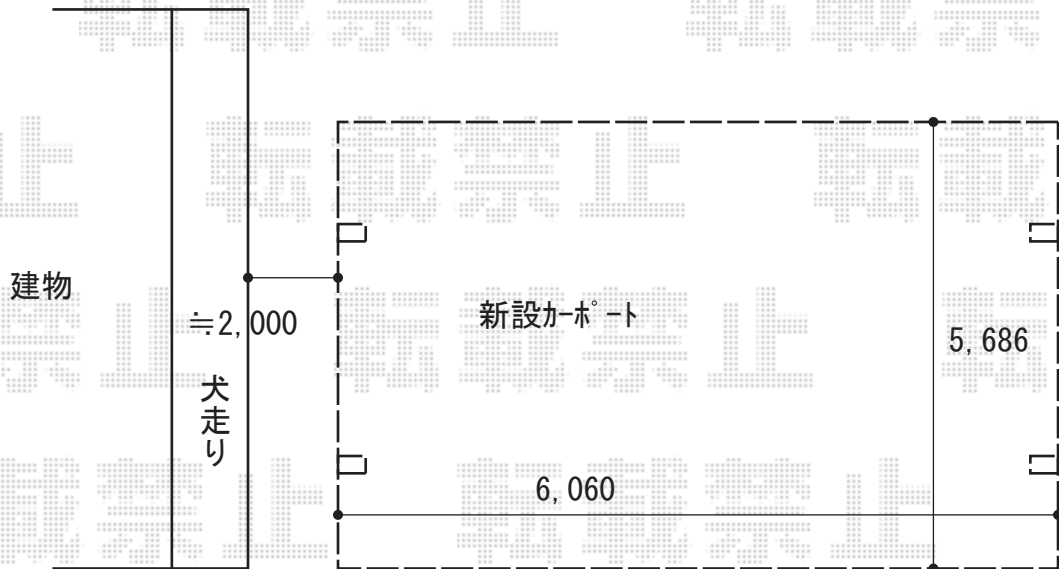

カーポート 施工概略図

LIXIL ネスカR (ラウンドスタイル) ワイド 積雪~20cm対応
幅= 6,060mm
奥行= 5,686mm
色: シヤイングレー
屋根材: 熱線吸収ポリカーボネート (クリアマットS・すりガラス調)
柱仕様: ロング柱25仕様 (有効高 約2,500mm)

2020-2-695175

担当者

西村