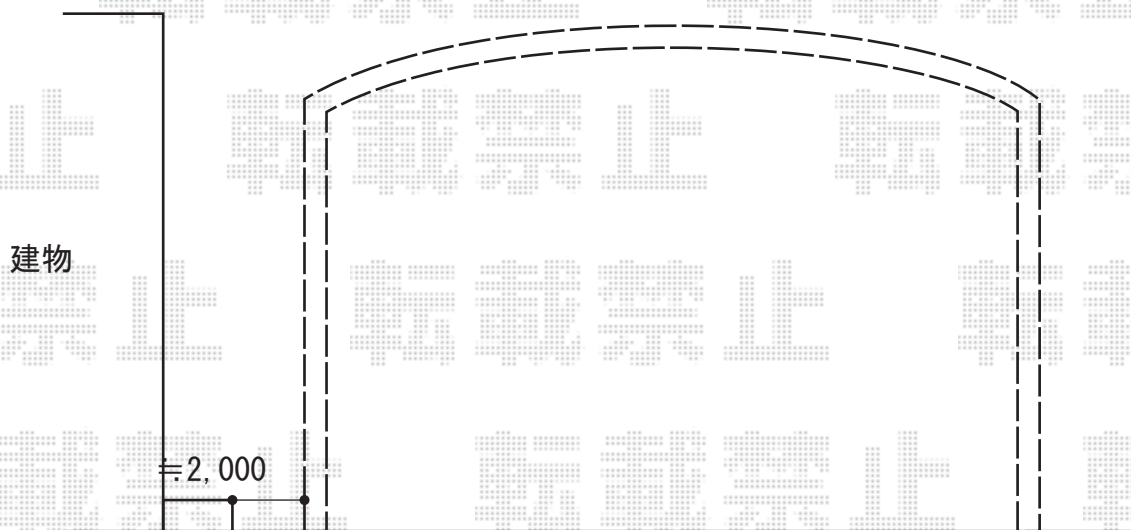

カーポート 施工概略図

LIXIL ネスカR (ラウンドスタイル) ワイド 積雪~20cm対応
幅= 6,060mm
奥行= 5,686mm
色: シヤイングレー
屋根材: 熱線吸収ポリカーボネート (クリアマットS・すりガラス調)
柱仕様: ロング柱25仕様 (有効高 約2,500mm)

2020-2-695175

担当者

西村