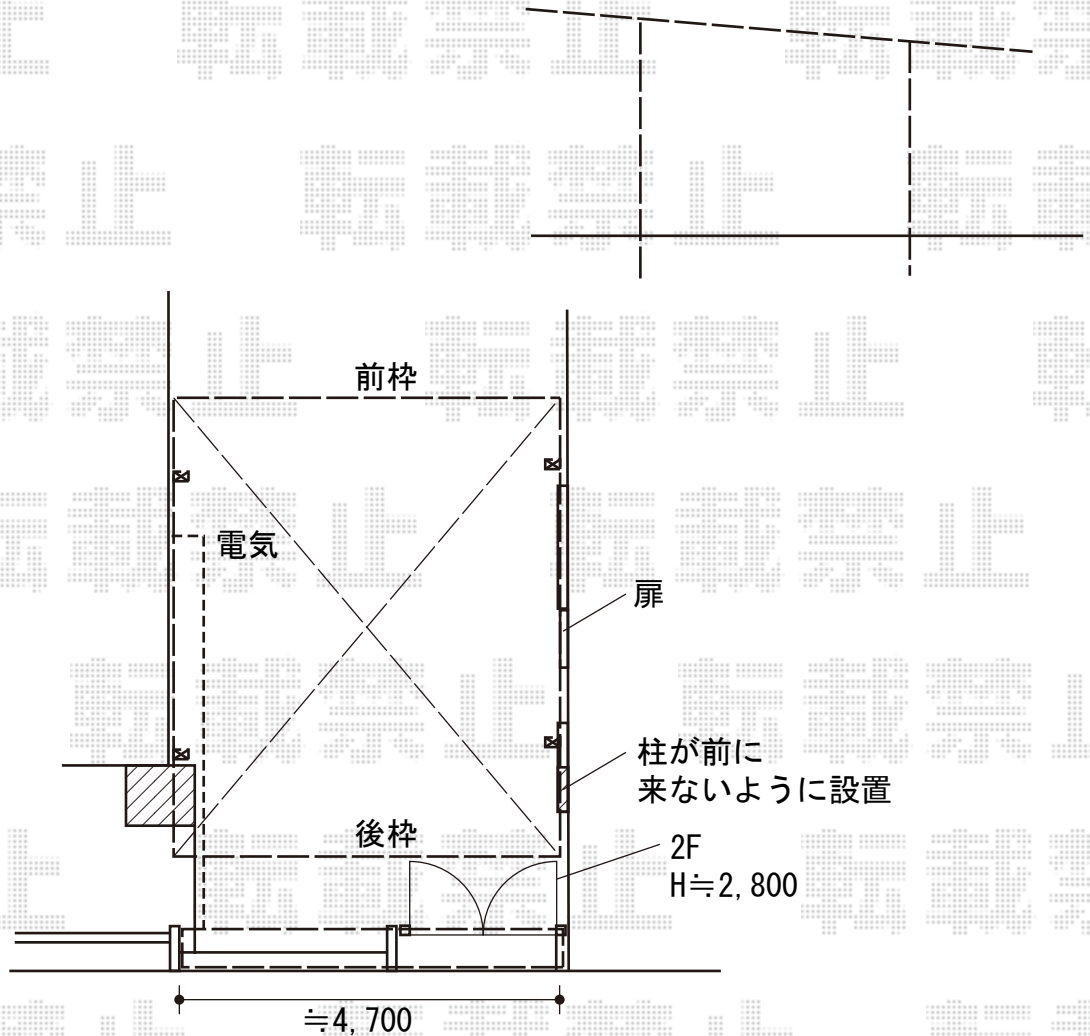

カーポート・シャッター 施工概略図

LIXIL ネスカF (フラットスタイル) ワイド 積雪~20cm対応  
幅= 4,827mm  
奥行= 5,701mm  
本体色: シャイングレー  
屋根材: ポリカーボネート (クリアマット・すりガラス調)  
柱仕様: 標準柱仕様 (有効高 約2,200mm)

LIXIL (TOEX) ワイドシャッターS型 Fタイプ  
本体 (W×H×D) = 【特注】4,650×【特注】2,800×714mm  
シャッタースラット: ハイリンク  
駆動: 電動式  
色: シャイングレー  
有効幅: 4,340mm  
有効高さ: 2,167mm