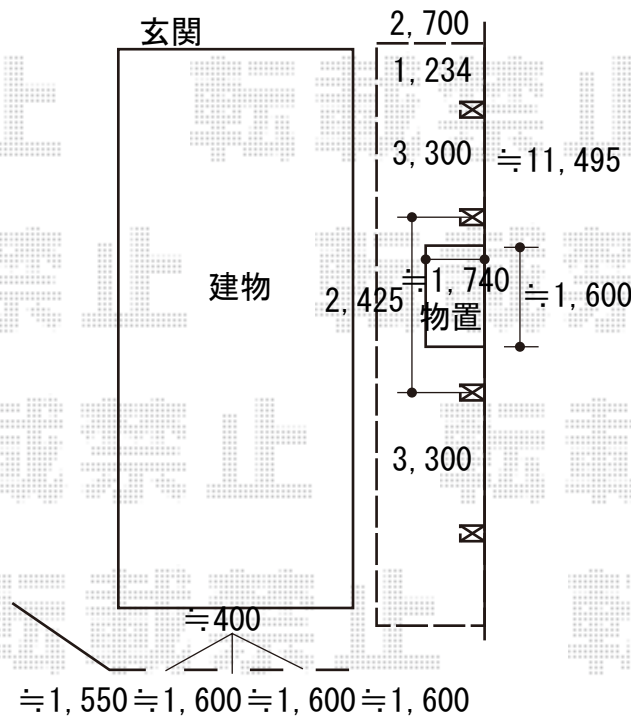

カーポート+物置 施工概略図

YKK AP 【1】 レイナポートグラン 縦連棟 積雪～20cm対応
 幅= 2,700mm
 奥行= 11,496mm
 色： ブラウン
 屋根材： 熱線遮断ポリカーボネート（アースブルーマット調）
 柱仕様： ハイーフ柱仕様（有効高 約2,350mm）

ヨド物置 【2】 エスモ 一般型 2100×650×1959
 間口= 2,100mm
 奥行= 650mm
 高さ= 1,959mm
 色： DW(ダークウッド)
 屋根タイプ： 標準型
 耐荷重タイプ： 一般型
 棚タイプ： 標準棚タイプ
 数量： 1台