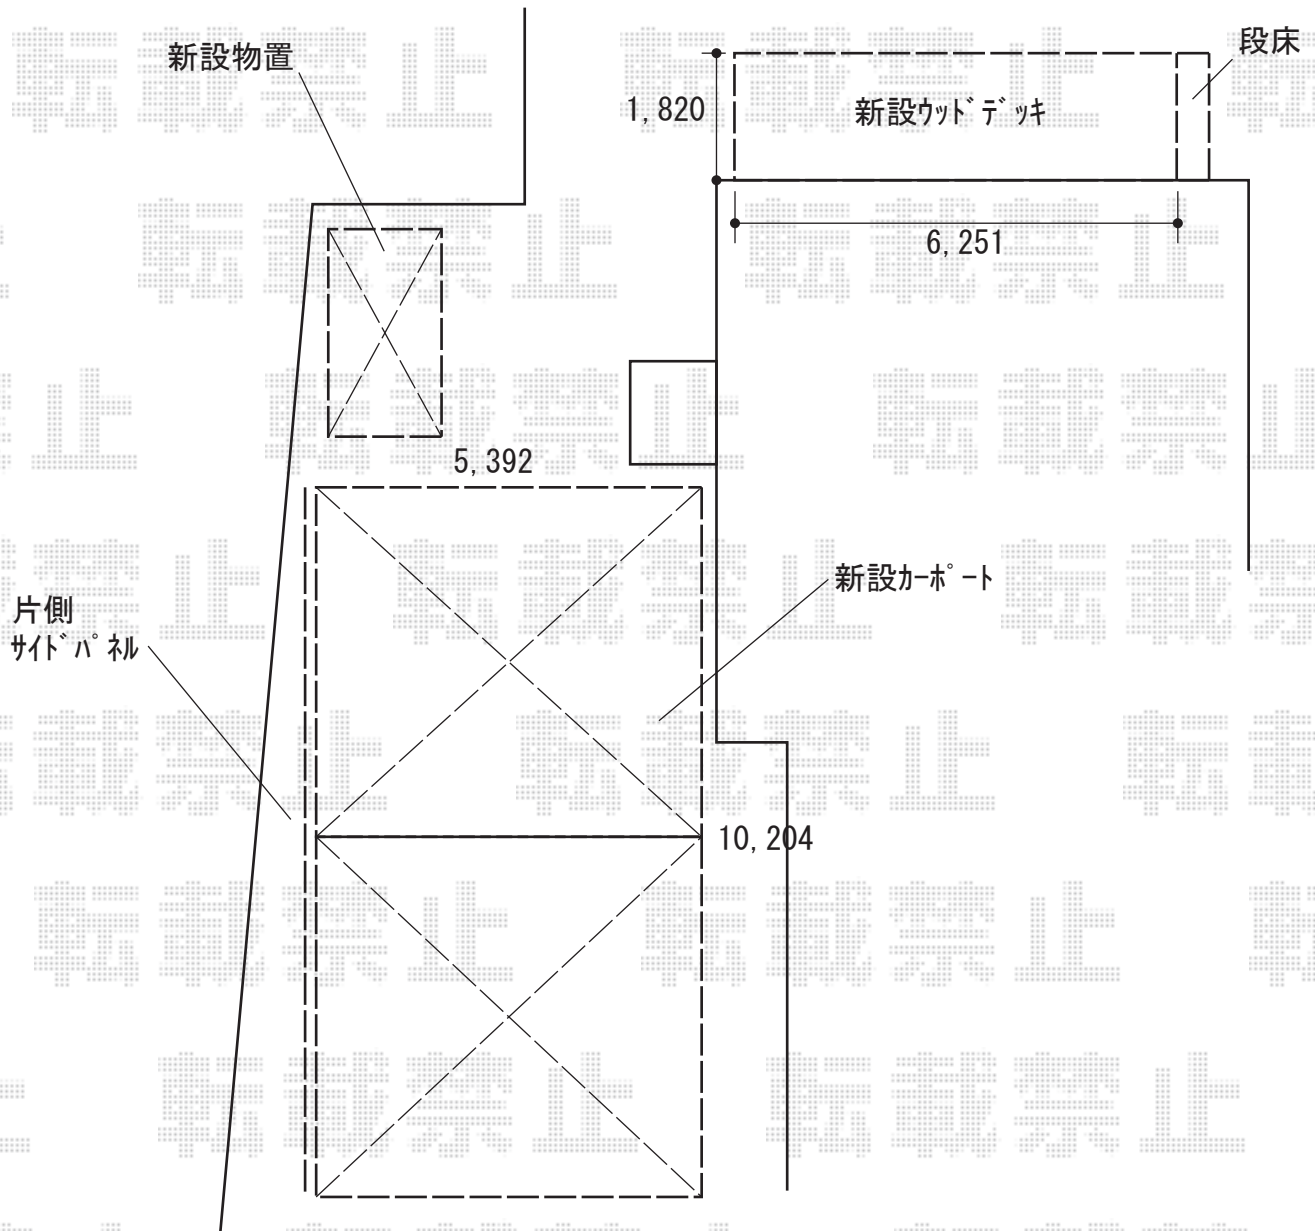

カーポート・ウッドデッキ・物置 施工概略図

YKK AP レイナツインポートグラン たて並列セット 積雪～20cm対応
 幅= 5,392mm 奥行= 10,204mm
 色: ピュアシルバー
 屋根材: 熱線遮断ポリカーボネート(アースブルーマット調)
 柱仕様: ハイルーフ柱仕様(有効高 約2,350mm)

YKK AP 【片側設置】レイナツインポートグラン サイドパネル*2台分
 奥行サイズ: 基本セット用/長さ51用
 高さ: 1,873mm*2段
 色: ピュアシルバー
 屋根材: 熱線遮断ポリカーボネート(クリアマット調)
 柱仕様: ハイルーフ柱仕様*間柱1本

2020-2-695346

担当者

西村